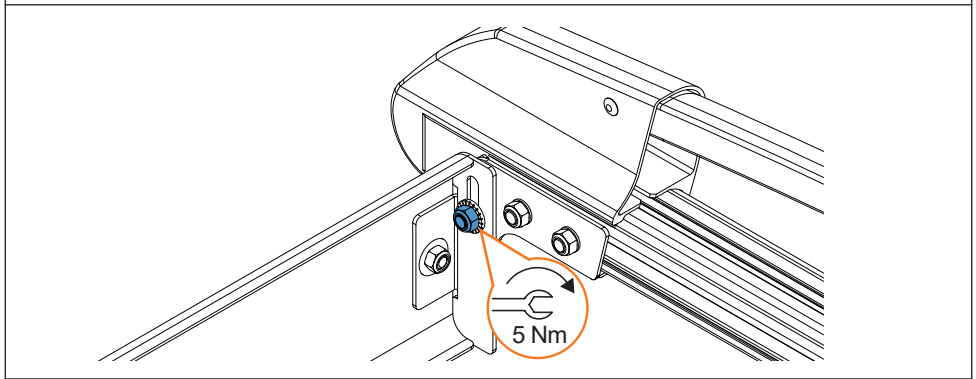

	912-777	912-778
	1x (861-128) 1x (861-144)	1x (861-128) 1x (861-144)
	1x (821-146) 158 cm / 62"	1x (821-148) 170 cm / 67"
	12x (827-466) 158 cm / 62"	12x (827-468) 170 cm / 67"
	1x (716-374) 158 cm / 62"	1x (716-375) 170 cm / 67"
	1x (805-169) 1x (805-186) 2x (855-223)	1x (805-169) 1x (805-186) 2x (855-223)
Lote / Lot	02-21	02-21
 Peso / Weight	38,00 kg 83,8 lbs	38,50 kg 84,88 lbs

2.

3. 

4. 

5. 

7. 

8. 

9. 

10.