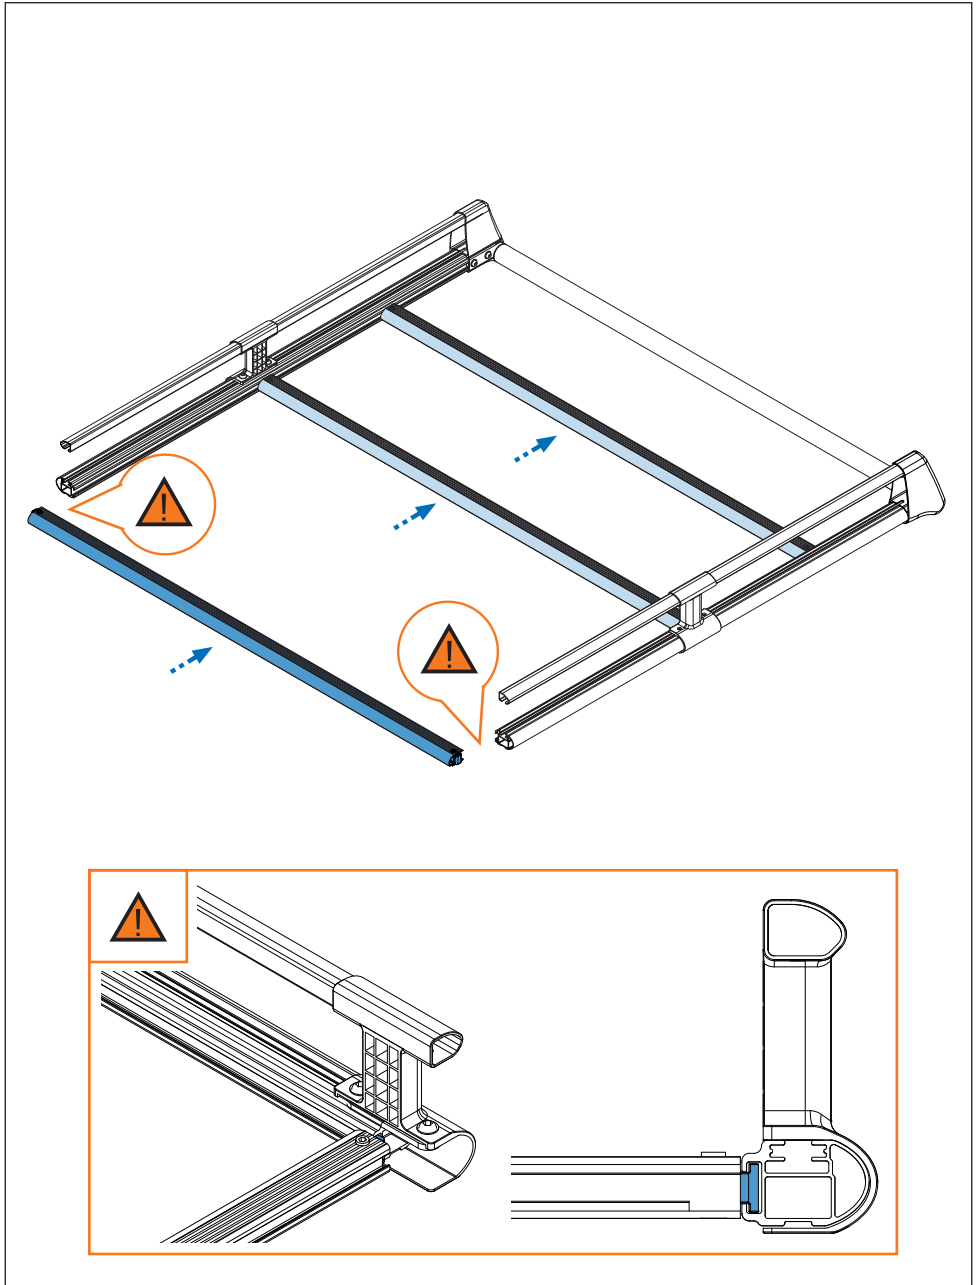

	912-777	912-778
	1x (861-128) 1x (861-144)	1x (861-128) 1x (861-144)
	1x (821-146) 158 cm / 62"	1x (821-148) 170 cm / 67"
	12x (827-466) 158 cm / 62"	12x (827-468) 170 cm / 67"
	1x (716-374) 158 cm / 62"	1x (716-375) 170 cm / 67"
	1x (805-169) 1x (805-186) 2x (855-223)	1x (805-169) 1x (805-186) 2x (855-223)
Lote / Lot	02-21	02-21
 Peso / Weight	38,00 kg 83,8 lbs	38,50 kg 84,88 lbs

2.

3. 

4. 

5. 

7. 

8. 

9. 

10.