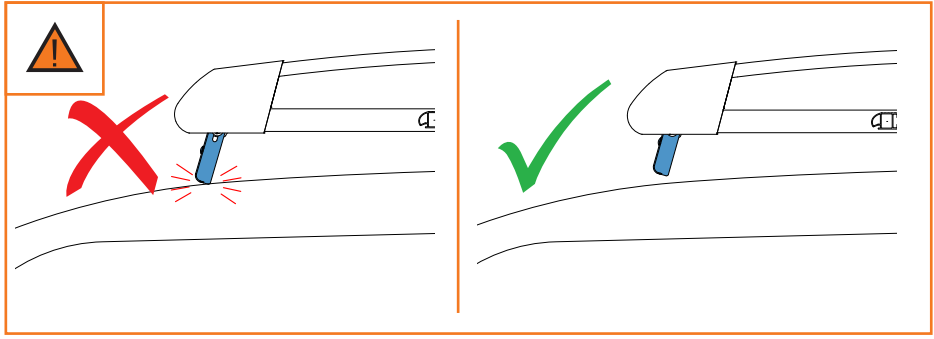

	912-777	912-778
	1x (861-128) 1x (861-144)	1x (861-128) 1x (861-144)
	1x (821-146) 158 cm / 62"	1x (821-148) 170 cm / 67"
	12x (827-466) 158 cm / 62"	12x (827-468) 170 cm / 67"
	1x (716-374) 158 cm / 62"	1x (716-375) 170 cm / 67"
	1x (805-169) 1x (805-186) 2x (855-223)	1x (805-169) 1x (805-186) 2x (855-223)
Lote / Lot	02-21	02-21
 Peso / Weight	38,00 kg 83,8 lbs	38,50 kg 84,88 lbs

2.

3. 

4. 

5. 

7. 

8. 

9. 

10.