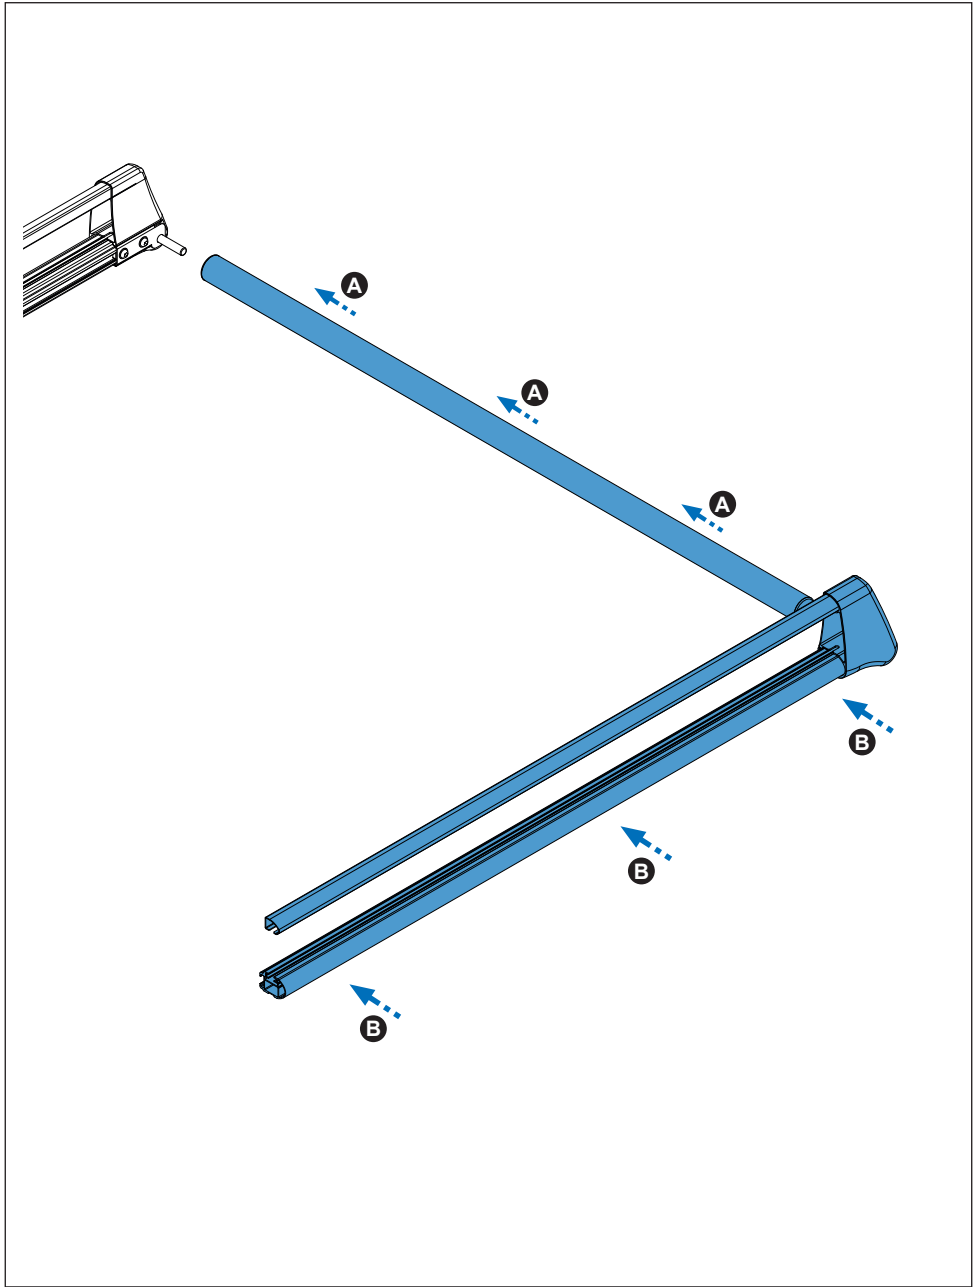

	912-777	912-778
	1x (861-128) 1x (861-144)	1x (861-128) 1x (861-144)
	1x (821-146) 158 cm / 62"	1x (821-148) 170 cm / 67"
	12x (827-466) 158 cm / 62"	12x (827-468) 170 cm / 67"
	1x (716-374) 158 cm / 62"	1x (716-375) 170 cm / 67"
	1x (805-169) 1x (805-186) 2x (855-223)	1x (805-169) 1x (805-186) 2x (855-223)
Lote / Lot	02-21	02-21
 Peso / Weight	38,00 kg 83,8 lbs	38,50 kg 84,88 lbs

2.

3. 

4. 

5. 

7. 

8. 

9. 

10.