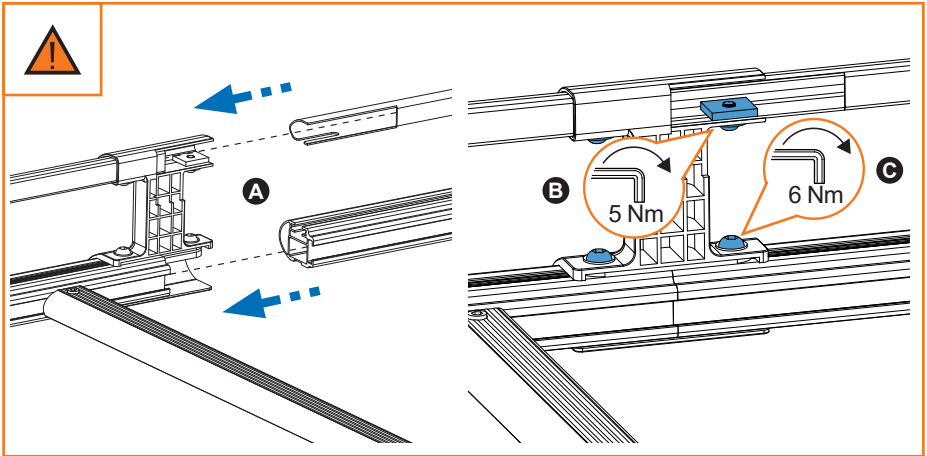

	912-777	912-778
	1x (861-128) 1x (861-144)	1x (861-128) 1x (861-144)
	1x (821-146) 158 cm / 62"	1x (821-148) 170 cm / 67"
	12x (827-466) 158 cm / 62"	12x (827-468) 170 cm / 67"
	1x (716-374) 158 cm / 62"	1x (716-375) 170 cm / 67"
	1x (805-169) 1x (805-186) 2x (855-223)	1x (805-169) 1x (805-186) 2x (855-223)
Lote / Lot	02-21	02-21
 Peso / Weight	38,00 kg 83,8 lbs	38,50 kg 84,88 lbs

2.

3. 

4. 

5. 

7. 

8. 

9. 

10.