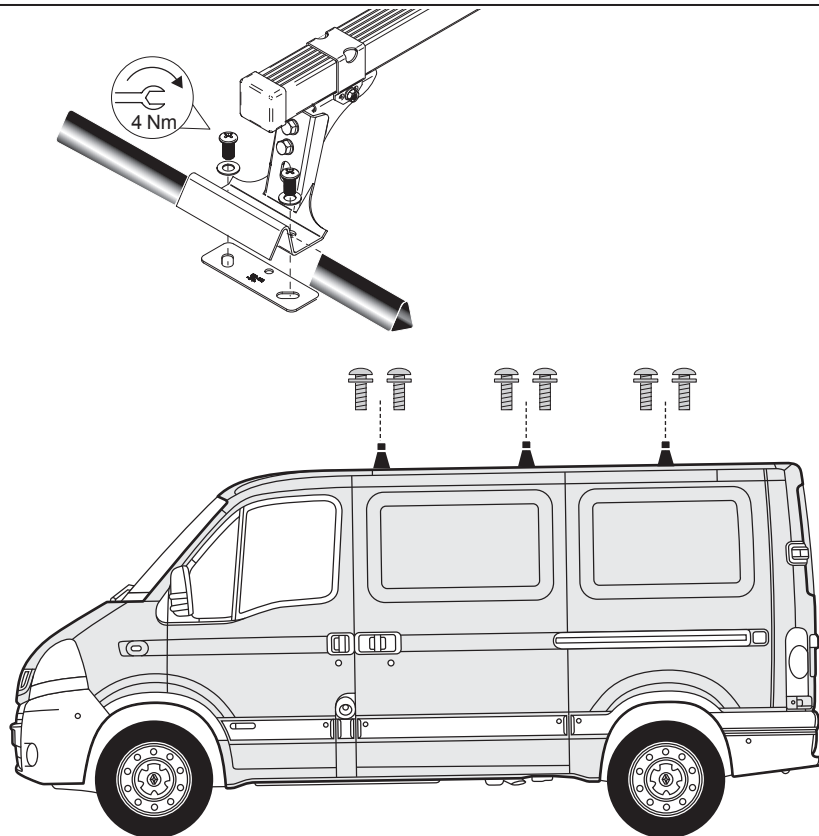

Código
Code
Code
Kode

923-301

Lv7 2015-r7

1

2

3