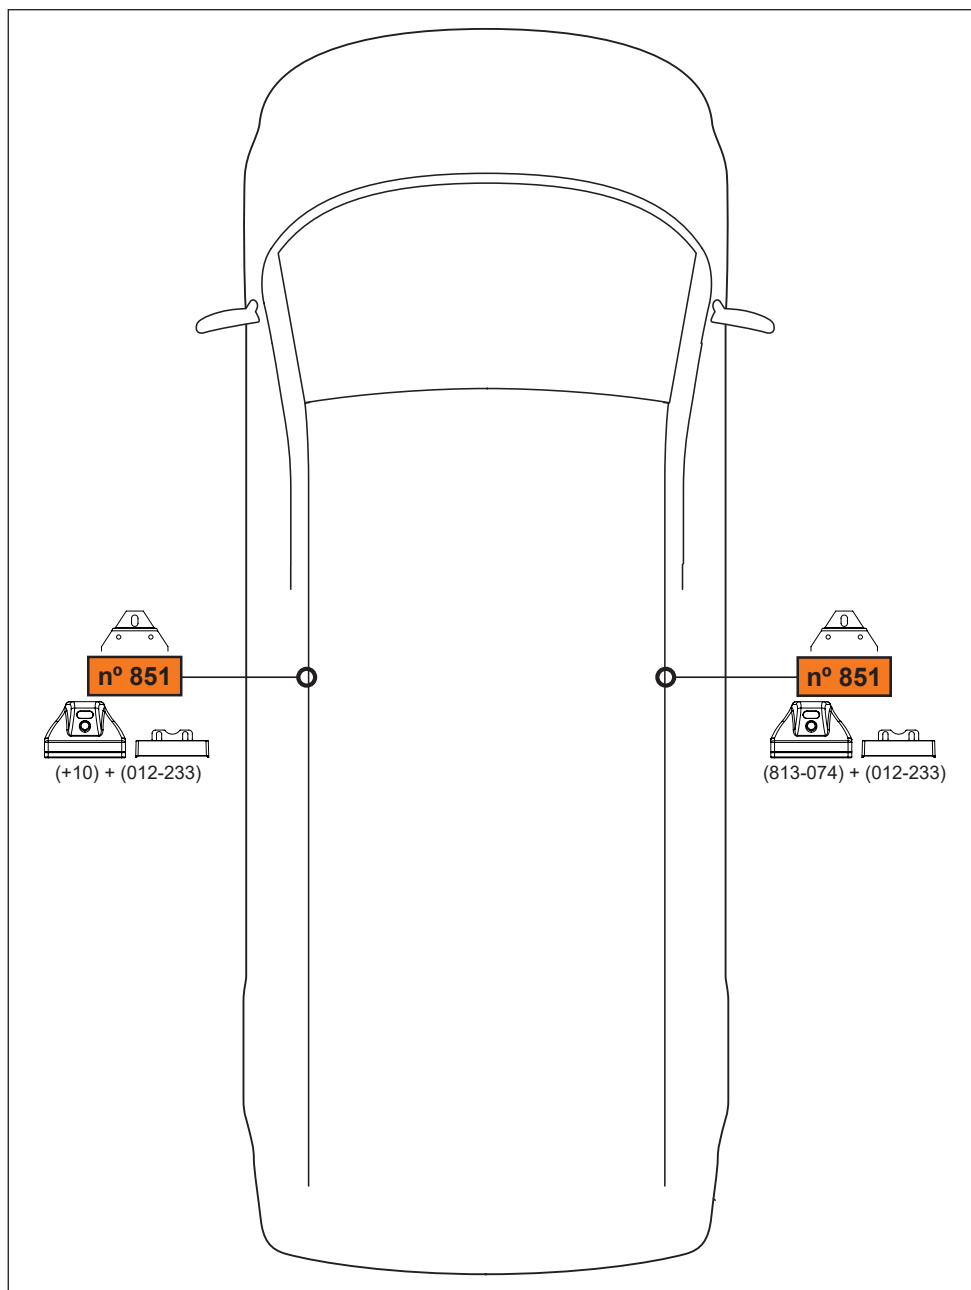

TR Paket içeriğini: Kontrol ediniz!

SI Vsebina paketa: Preverite!

2. 

3. 

4. 

50x30 mm

52x35 mm
Aluminium

5. 

50x30 mm

52x35 mm
Aluminium

6. 

50x30 mm

52x35 mm
Aluminium