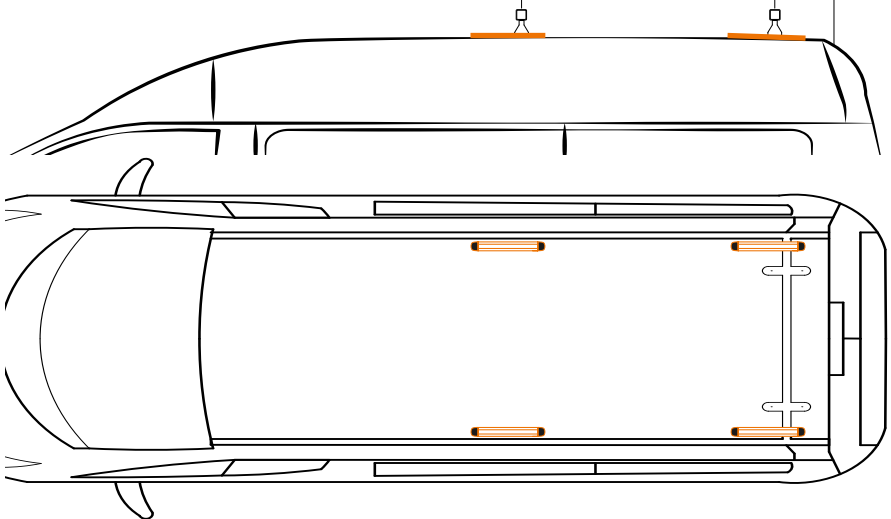

## 2.

3. 

**Tourneo/Transit Custom (13→) L1H2**

880 mm  
34<sup>3</sup>/<sub>4</sub>"      100 mm  
4"

**Tourneo/Transit Custom (13→) L2H2**

900 mm  
35<sup>1</sup>/<sub>2</sub>"      100 mm  
4"

4. 

**Jumpy/Scudo/Expert (07→) L2H2**

1100 mm  
43 1/4"  
80 mm  
3 1/4"

5. 

6. 

7. 

8. 

50x30 mm

52x35 mm  
Aluminium

9. 