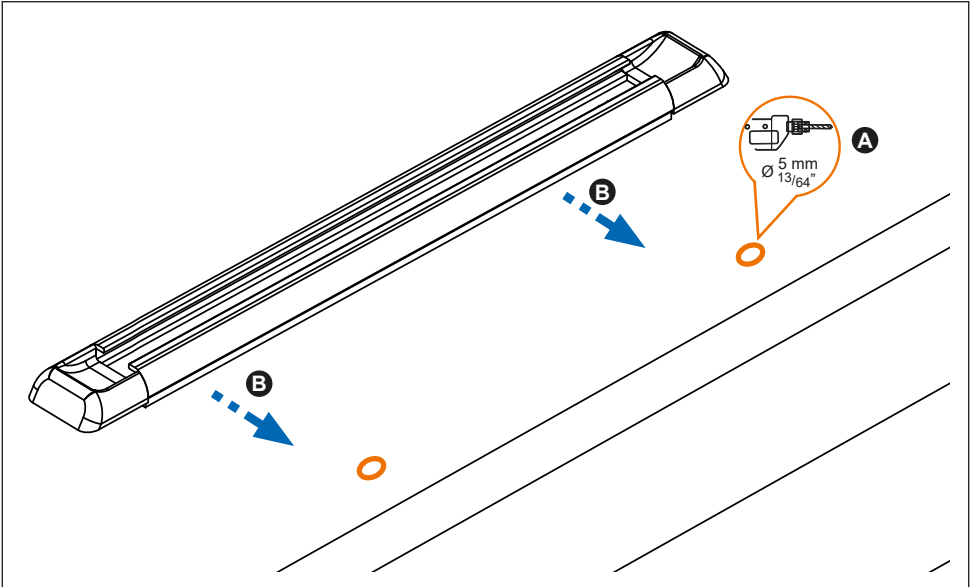

## 2.

3. 

**Tourneo/Transit Custom (13→) L1H2**

880 mm  
34<sup>3</sup>/<sub>4</sub>"      100 mm  
4"

**Tourneo/Transit Custom (13→) L2H2**

900 mm  
35<sup>1</sup>/<sub>2</sub>"      100 mm  
4"

4. 

**Jumpy/Scudo/Expert (07→) L2H2**

1100 mm  
43 1/4"  
80 mm  
3 1/4"

5. 

6. 

7. 

8. 

50x30 mm

52x35 mm  
Aluminium

9. 