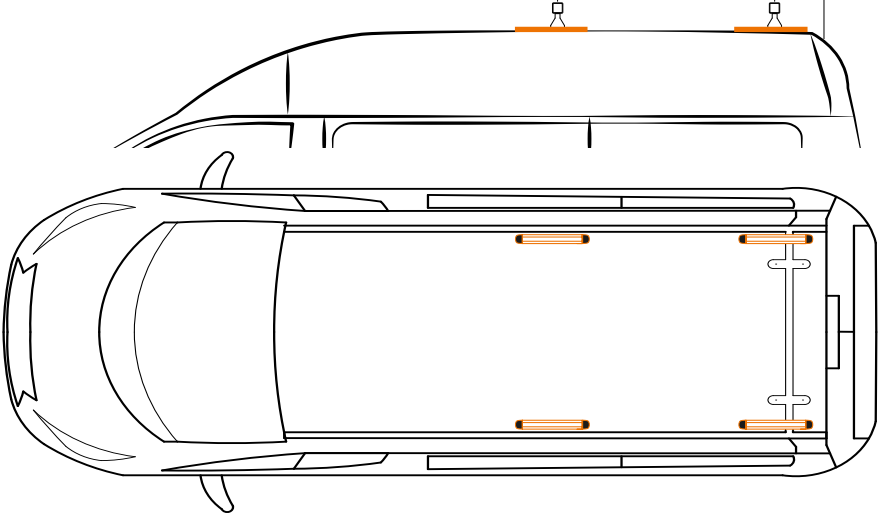

## 2.

3. 

**Tourneo/Transit Custom (13→) L1H2**

880 mm  
34<sup>3</sup>/<sub>4</sub>"      100 mm  
4"

**Tourneo/Transit Custom (13→) L2H2**

900 mm  
35<sup>1</sup>/<sub>2</sub>"      100 mm  
4"

4. 

**Jumpy/Scudo/Expert (07→) L2H2**

1100 mm  
43 1/4"  
80 mm  
3 1/4"

5. 

6. 

7. 

8. 

50x30 mm

52x35 mm  
Aluminium

9. 