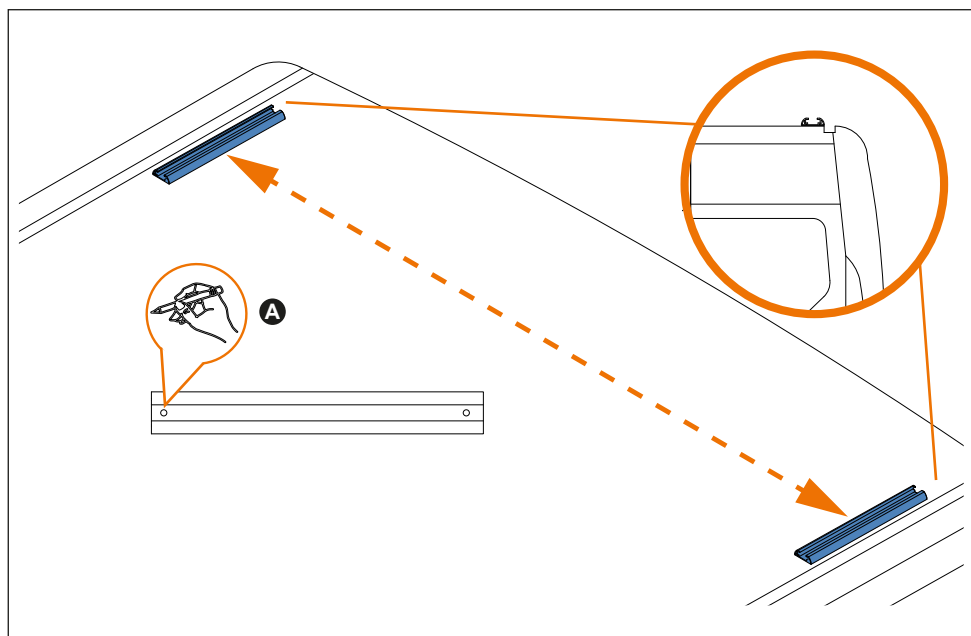

## 2.

3. 

**Tourneo/Transit Custom (13→) L1H2**

880 mm  
34<sup>3</sup>/<sub>4</sub>"      100 mm  
4"

**Tourneo/Transit Custom (13→) L2H2**

900 mm  
35<sup>1</sup>/<sub>2</sub>"      100 mm  
4"

4. 

**Jumpy/Scudo/Expert (07→) L2H2**

1100 mm  
43 1/4"  
80 mm  
3 1/4"

5. 

6. 

7. 

8. 

50x30 mm

52x35 mm  
Aluminium

9. 