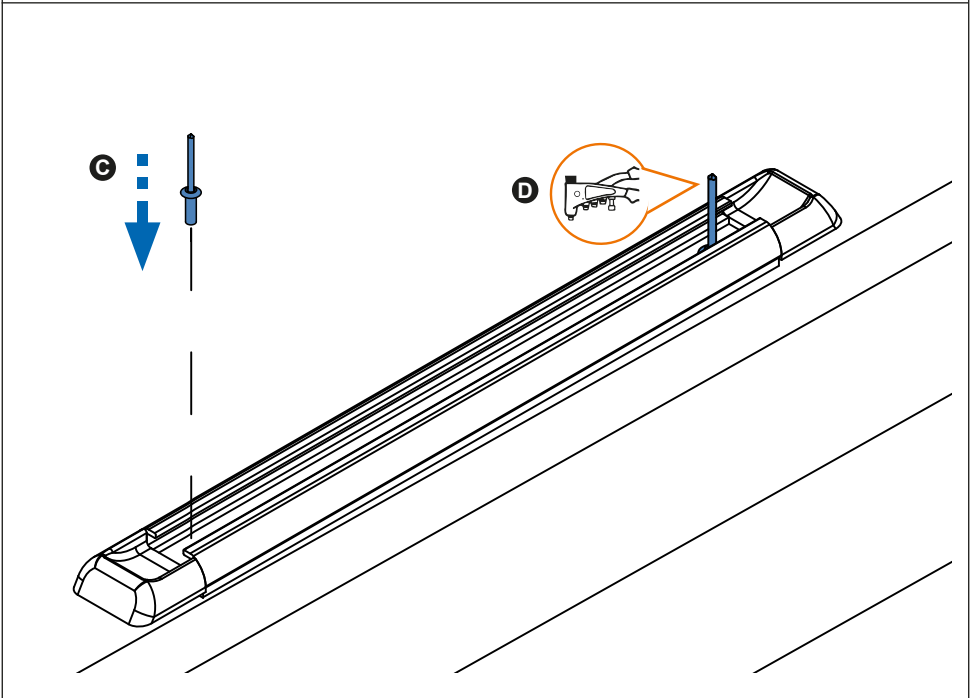

## 2.

3. 

**Tourneo/Transit Custom (13→) L1H2**

880 mm  
34<sup>3</sup>/<sub>4</sub>"      100 mm  
4"

**Tourneo/Transit Custom (13→) L2H2**

900 mm  
35<sup>1</sup>/<sub>2</sub>"      100 mm  
4"

4. 

**Jumpy/Scudo/Expert (07→) L2H2**

1100 mm  
43 1/4"  
80 mm  
3 1/4"

5. 

6. 

7. 

8. 

50x30 mm

52x35 mm  
Aluminium

9. 