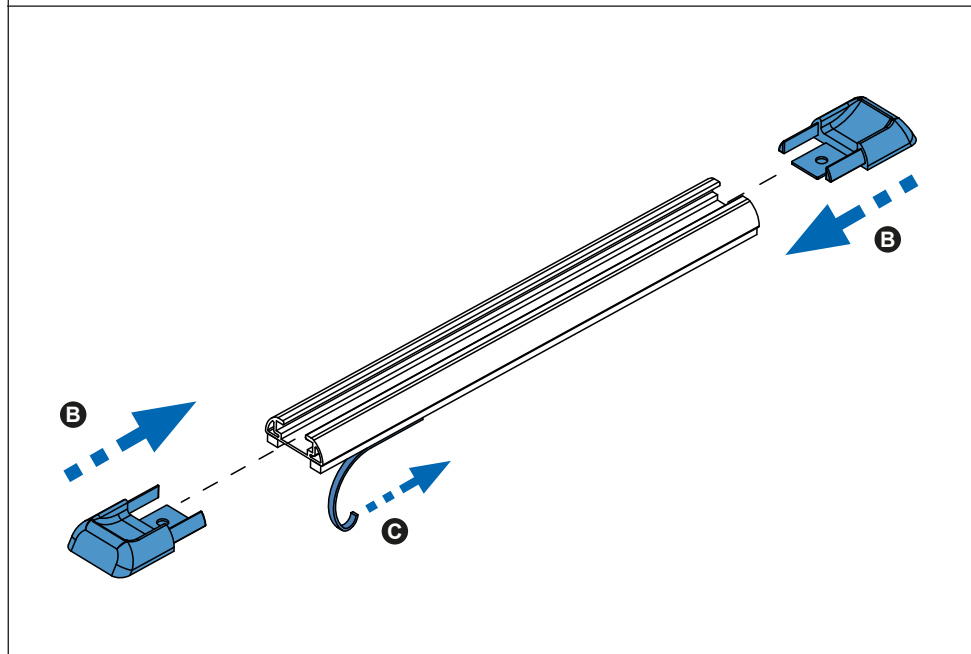

## 2.

3. 

**Tourneo/Transit Custom (13→) L1H2**

880 mm  
34<sup>3</sup>/<sub>4</sub>"      100 mm  
4"

**Tourneo/Transit Custom (13→) L2H2**

900 mm  
35<sup>1</sup>/<sub>2</sub>"      100 mm  
4"

4. 

**Jumpy/Scudo/Expert (07→) L2H2**

1100 mm  
43 1/4"  
80 mm  
3 1/4"

5. 

6. 

7. 

8. 

50x30 mm

52x35 mm  
Aluminium

9. 