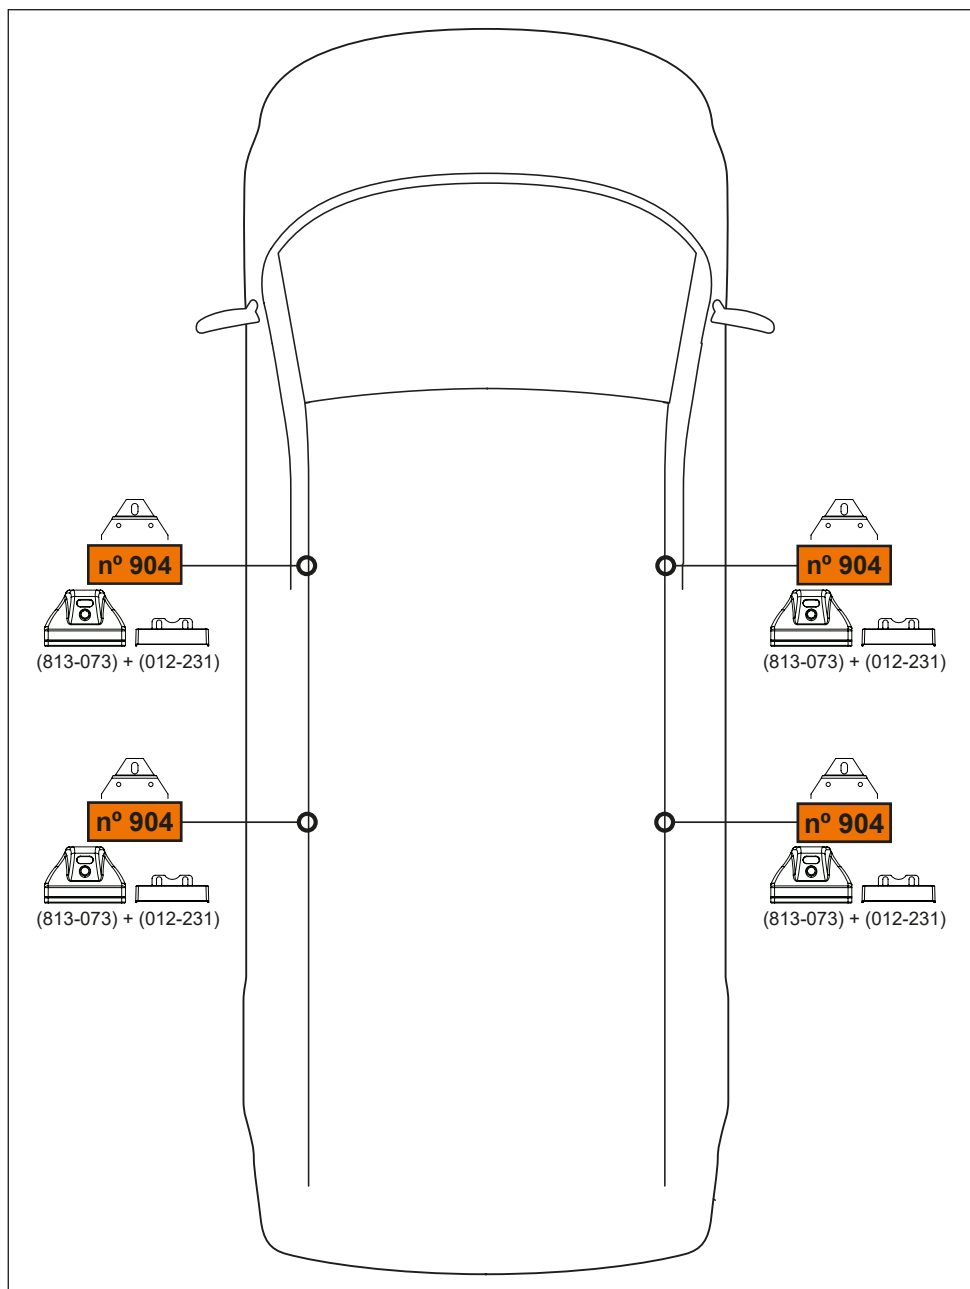

RU Содержание упаковки:
Проверьте!

1x (810-012)

GR Ελέγξτε το περιεχόμενο του
πακέτου!

1x (810-114)

TR Paket içeriğini: Kontrol ediniz!

1x (855-235)

SI Vsebina paketa: Preverite!

2.

3. 

4. 

5. 

50x30 mm

52x35 mm
Aluminium

6. 

50x30 mm

52x35 mm
Aluminium

7. 

50x30 mm

52x35 mm
Aluminium