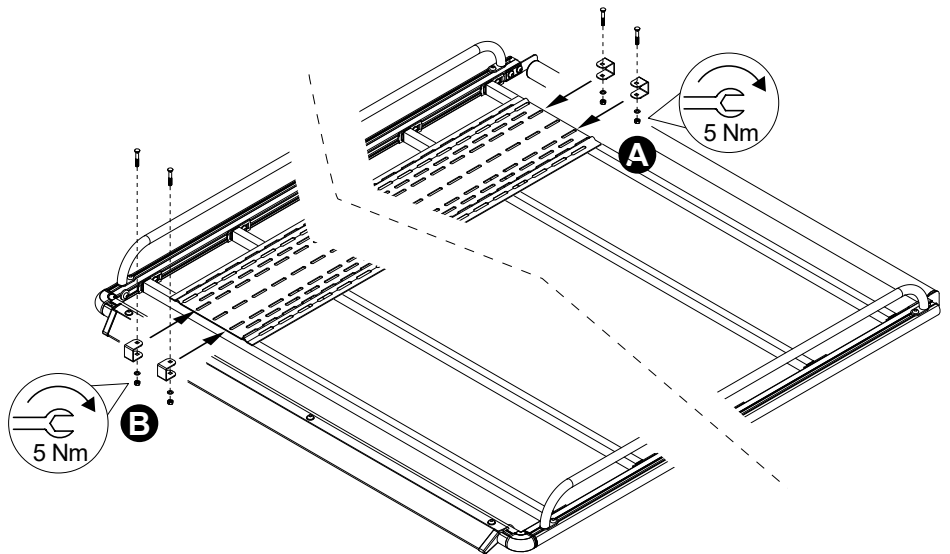

2

941-276
941-277