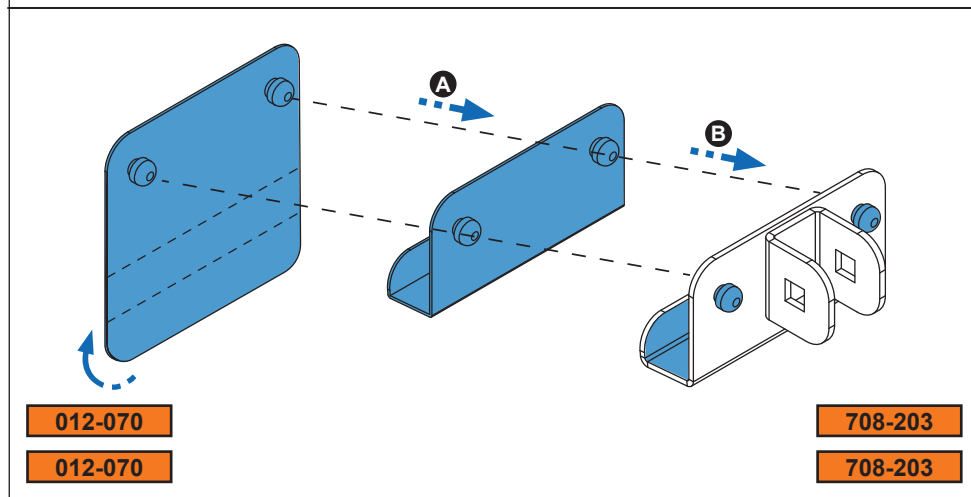

TR Paket içeriğini: Control ediniz!

SI Vsebina paketa: Preverite!

1x (708-206I)  
1x (708-206D)  
2x (708-203)

x 6

x 1

3x (012-070)  
1x (012-080)  
2x (012-320)

(810-169)

2. 