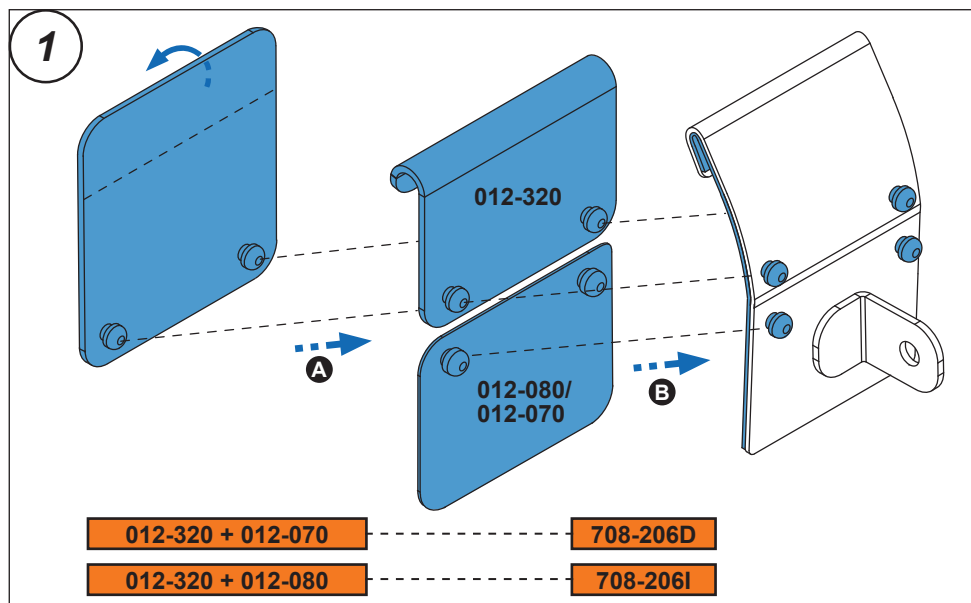

TR Paket içeriğini: Control ediniz!

SI Vsebina paketa: Preverite!

1x (708-206I)  
1x (708-206D)  
2x (708-203)

x 6

x 1

3x (012-070)  
1x (012-080)  
2x (012-320)

(810-169)

2. 