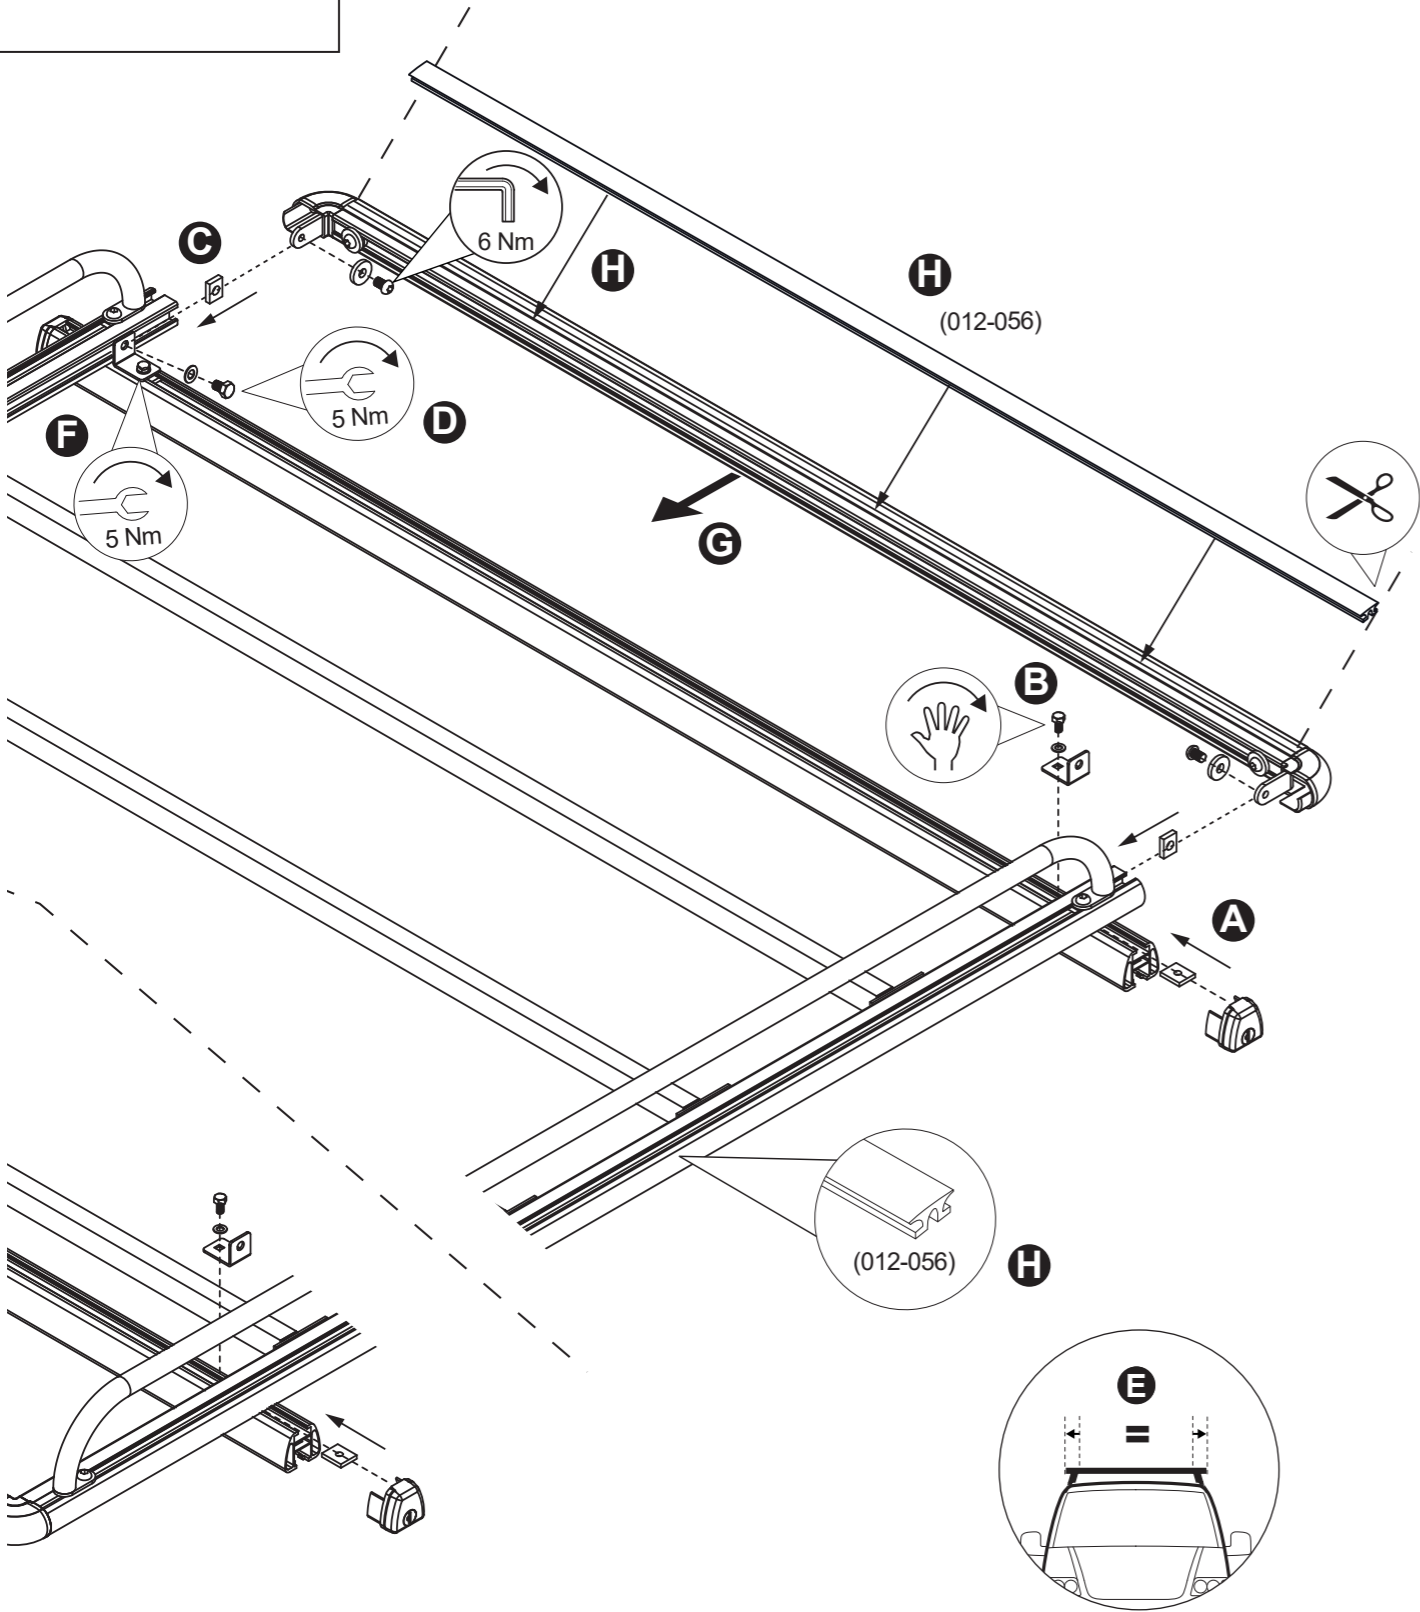

Opcional
Optional
Optionnel
Optional

(941-365)

Aluminium
45x30 mm

Aluminium
44x39 mm

Cruzber S.A., ES-A14018311
P.I. Las Salinas II, E-14960 Rute
www.cruzber.com

Código
Code
Code
Kode

906-652

Lv 7 2014 - r2

Modelo
Model
Modèle
Modell

Modul-Rack Alu
L 17-120

Lote
Lot
Lot
Lot

01 -13   **Peso 16,44 kg**
Weight
Poids
Gewicht

Max. kg =

Código Homologación ECE R 26.03
R 26.03 ECE Type Approval Number

E9 26 R- 03 **3024**

Portaequipajes

Roof racks

Galleries

Dachgepäckträger

Porta bagagens

Bagażnik dachowy

Strešni nosiče

Csomagtartó

Krovni nosač

Portbagaj

Μπάρες Οροφής

Ташиуıcı sistem

Багажники на крышу

Portabagagli

Imperiaal

Strešne košare

E Instrucción de montaje
¡Leer primero!

GB Assembly instructions
Read first!

F Instruction de montage
Lire en premier!

D Montageanleitung
Zuerst lesen!

PT Instruções de montagem
Ler primeiro!

PL Instrukcja montażu
Najpierw przeczytaj!

CZ Montážní návod
Čtěte pozorně!

HU Szerelési Utasítás
Először olvassd el!

RO Instrucțiuni de montaj
Întai citiți!

HR Detaljne upute
Prvo pročitati!

GR Διαβάστε προσεκτικά τις
Οδηγίες Συναρμολόγησης!

TR Öncelikle montaj:
Talimatlarını okuyunuz!

RU Инструкции по монтажу
Сначала прочитайте!

IT Istruzioni di montaggio
Leggere per primo!

NL Montagehandleiding
Eerst lezen!

SLO Navodila za sestavljanje
Preberite!

E Contenido embalaje: ¡Verificar!

GB Package content: Check!

F Contenu d'emballage: Vérifier!

D Packungsinhalt: Überprüfen!

PT Contéudo embalagem: Verificar!

PL Zawartość opakowania: sprawdź!

CZ Obsah balení: Zkontrolujte!

HU Csomag tartalma: Ellenőrizd!

RO Pachetul contine: Verificati!

HR Sadržaj paketa: Provjeri!

GR Ελέγξτε το περιεχόμενο: του πακέτου!

TR Paket içeriğini: Control ediniz!

RU Содержание упаковки: Проверьте!

IT Contenuto della confezione: Controllare!

NL Pakket inhoud: Controleer!

SLO Vsebina paketa: Preverite!

x 1 	x 1 	x 1 Bag (855-232)	x 3 (012-151)
x 2 (849-118) 160 cm	x 6 (827-121) 120 cm	x 1 (849-104) 120 cm	x 1 (849-124) 120 cm