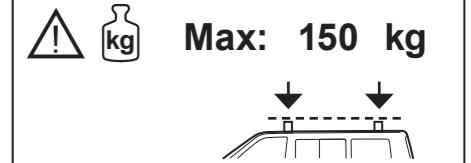

CRUZ

Cruzber S.A., ES-A14018311
P.I. Las Salinas II, E-14960 Rute
www.cruzber.com

Código Code Code Code
907-458

Lv 7 2016 - r 11

Modelo Serie N+
Model Modelle
Modell **N26 - 160**

Lote 03 -13 Peso 33,00 kg
Lot Lot Weight
Lot Lot Poids
Lot Lot Gewicht

x 1 	x 1 	x 4 (738-130) 130 cm	x 10 (827-260) 160 cm
x 2 (827-360) 160 cm	x 1 (716-296) 160 cm	x 2 1x (805-112) 1x (855-065)	x 6 (813-002)

Código
Code
Code
Kode

907-458

Lv7 2016-r11

Delante
Front
Devant
Vorne