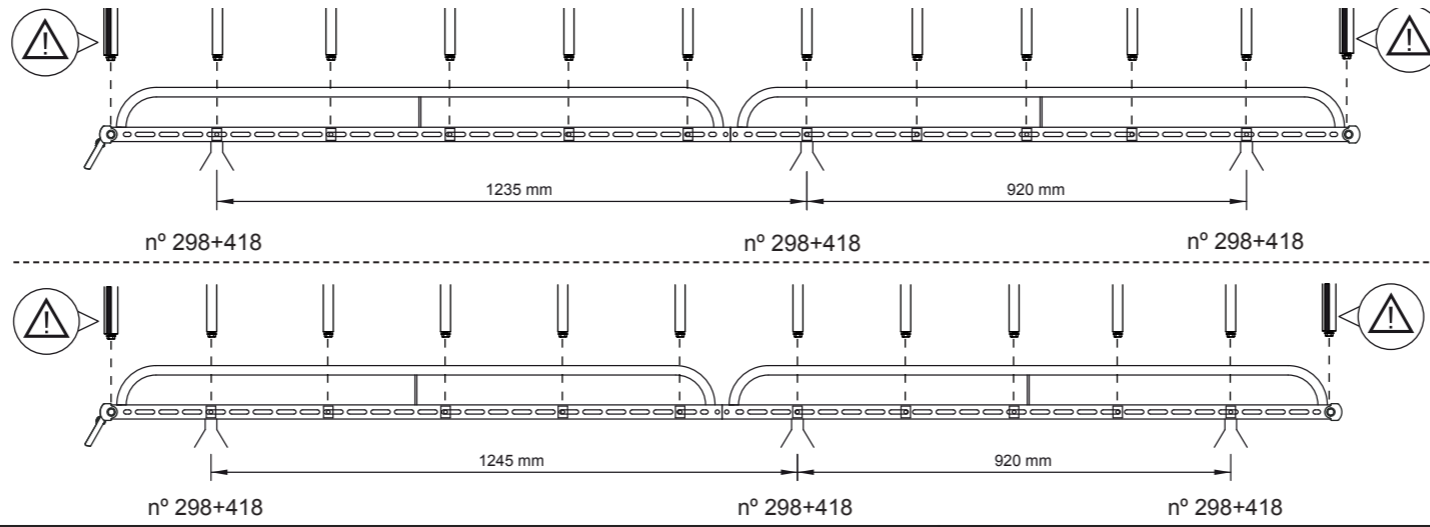

x 1 	x 1 	x 4 (738-130) 130 cm	x 10 (827-260) 160 cm
x 2 (827-360) 160 cm	x 1 (716-296) 160 cm	x 2 1x (805-112) 1x (855-065)	x 6 (813-002)

Código
Code
Code
Kode

907-458

Lv7 2016-r11

Delante
Front
Devant
Vorne