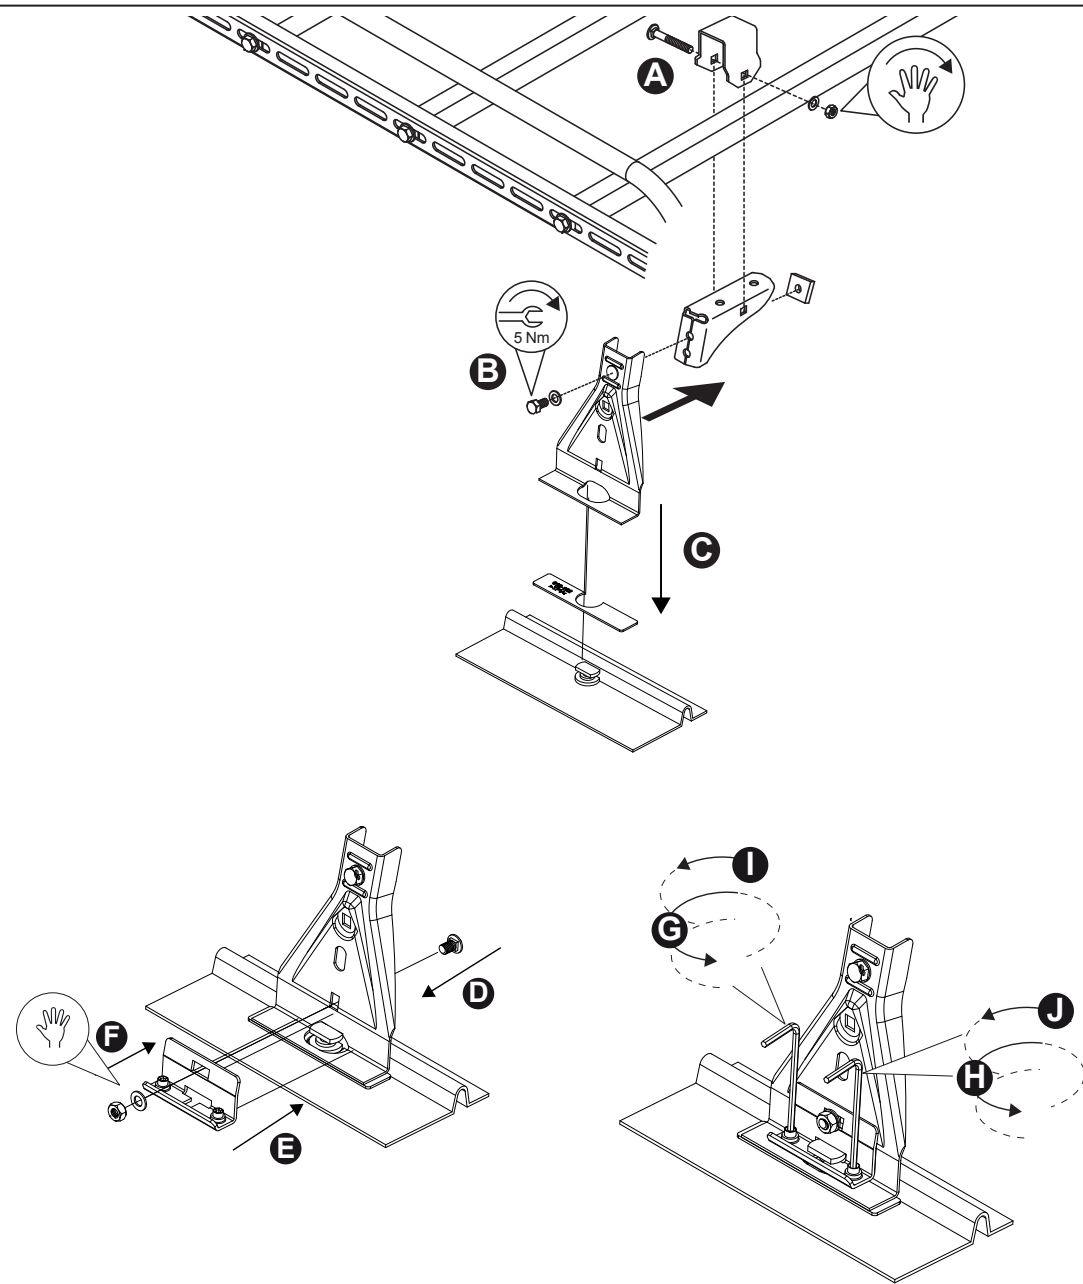

3

4

CRUZ

Cruzber S.A., ES-A14018311
P.I. Las Salinas II, E-14960 Rute
www.cruzber.com

Código
Code
Code
Kode

907-461

Lv 7 2016 - r 12

Modelo **Serie N+**
Model **N26 - 170**
Modèle
Modell

Lote	02 -10	Peso	34,81 kg
Lot		Weight	
Lot		Poids	
Lot		Gewicht	

Max: 150 kg

Código Homologación ECE R 26.03
R 26.03 ECE Type Approval Number

26 R- 03 3024

Portaequipajes

Roof racks

Galeries

Dachgepäckträger

Porta bagagens

Bagażnik dachowy

Strešni nosiče

Csomagtartó

Krovni nosač

Portbagaj

Μπάρες Οροφής

Таşıуыс систем

Багажники на крышу

Portabagagli

Imperiaal

Strešne košare

- (E) **Instrucción de montaje**
  ¡Leer primero!
2. (GB) **Assembly instructions**
   Read first!
- (F) **Instruction de montage**
  Lire en premier!
- (D) **Montageanleitung**
  Zuerst lesen!
5. (PT) **Instruções de montagem**
   Ler primeiro!
6. (PL) **Instrukcja montażu**
   Najpierw przeczytaj!
7. (CZ) **Montážní návod**
   Čtěte pozorně!
8. (HU) **Szerelési Utasítás**
   Először olvassd el!
9. (RO) **Instrucțiuni de montaj**
   Întai citiți!
10. (HR) **Detaljne upute**
    Prvo pročitati!
11. (GR) **Διαβάστε προσεκτικά τις**
    Οδηγίες Συναρμολόγησης!
12. (TR) **Öncelikle montaj:**
    Talimatlarını okuyunuz!
13. (RU) **Инструкции по монтажу**
    Сначала прочитайте!
14. (IT) **Istruzioni di montaggio**
    Leggere per primo!
15. (NL) **Montagehandleiding**
    Eerst lezen!
16. (SLO) **Navodila za sestavljanje**
    Preberite!