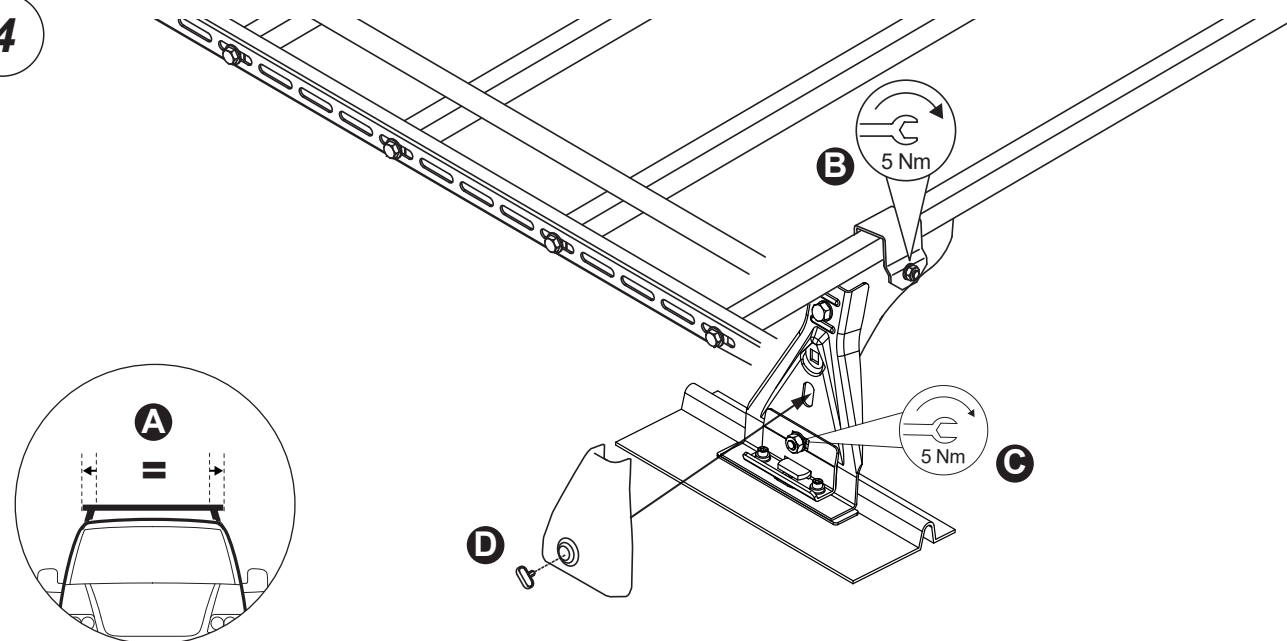

3

4

CRUZ

Cruzber S.A., ES-A14018311
P.I. Las Salinas II, E-14960 Rute
www.cruzber.com

Código
Code
Code
Kode

907-461

Lv 7 2016 - r 12

Modelo **Serie N+**
Model **N26 - 170**
Modèle
Modell

Lote	02 -10	Peso	34,81 kg
Lot		Weight	
Lot		Poids	
Lot		Gewicht	

Max: 150 kg

Código Homologación ECE R 26.03
R 26.03 ECE Type Approval Number

26 R- 03 3024

Portaequipajes

Roof racks

Galeries

Dachgepäckträger

Porta bagagens

Bagażnik dachowy

Strešni nosiče

Csomagtartó

Krovni nosač

Portbagaj

Μπάρες Οροφής

Таşıуыс систем

Багажники на крышу

Portabagagli

Imperiaal

Strešne košare

- (E) **Instrucción de montaje**
  ¡Leer primero!
2. (GB) **Assembly instructions**
   Read first!
- (F) **Instruction de montage**
  Lire en premier!
- (D) **Montageanleitung**
  Zuerst lesen!
5. (PT) **Instruções de montagem**
   Ler primeiro!
6. (PL) **Instrukcja montażu**
   Najpierw przeczytaj!
7. (CZ) **Montážní návod**
   Čtěte pozorně!
8. (HU) **Szerelési Utasítás**
   Először olvassd el!
9. (RO) **Instrucțiuni de montaj**
   Întai citiți!
10. (HR) **Detaljne upute**
    Prvo pročitati!
11. (GR) **Διαβάστε προσεκτικά τις**
    Οδηγίες Συναρμολόγησης!
12. (TR) **Öncelikle montaj:**
    Talimatlarını okuyunuz!
13. (RU) **Инструкции по монтажу**
    Сначала прочитайте!
14. (IT) **Istruzioni di montaggio**
    Leggere per primo!
15. (NL) **Montagehandleiding**
    Eerst lezen!
16. (SLO) **Navodila za sestavljanje**
    Preberite!