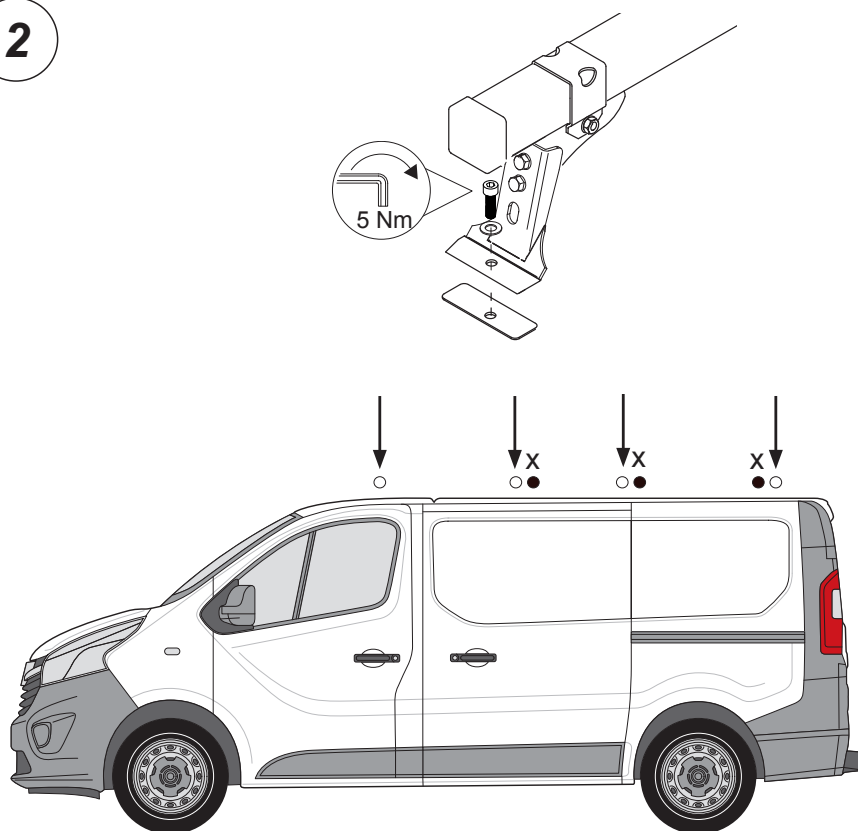

Código
Code
Code
Kode

923-307

Lv7 2015-r2

1

2

3