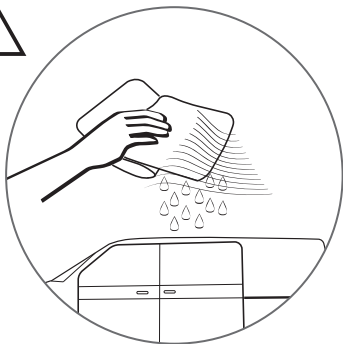

Código
Code
Code
Kode

924-303

Lv7 2016-r14