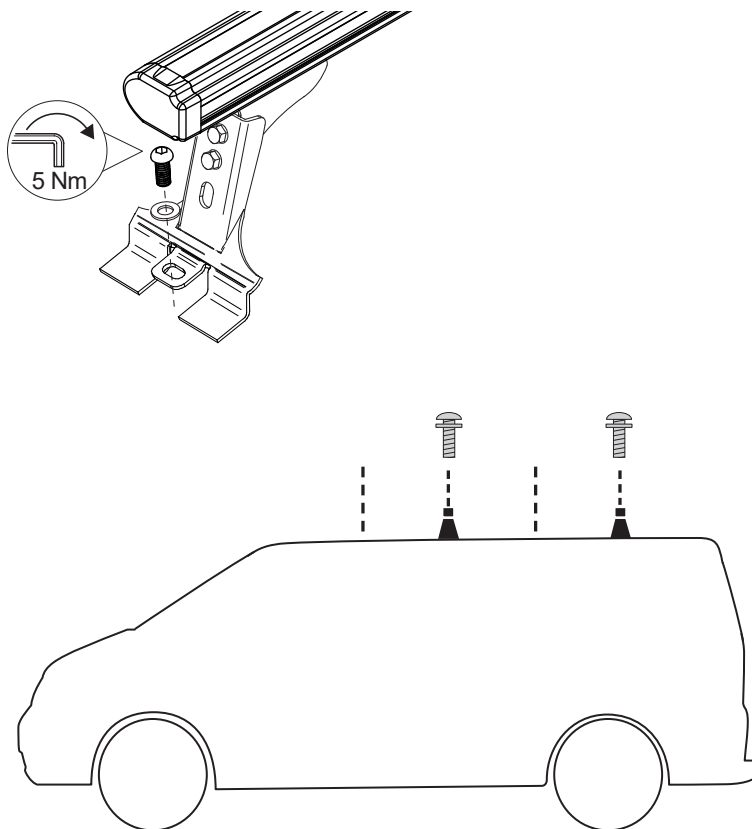

Código Code Code Kode	924-303
Lv 7 2016 - r 14	
Modelo Model Modèle Modell	Alu-Cargo
Lote Lot Lot Lot	07 -11 Peso 4,42 kg Weight Poids Gewicht
Max: 100 kg	
Código Homologación CEE EEC Type Approval Number E9 26 R- 03 3022	
CITY CRASH (✓) <small>According to ISO/P AS 11154:2006</small>	
1°	
2°	

x 1 	x 1 	x 2 (824-011) 118 cm	x 3 2x (012-151) 1x (012-152)
x 1 (810-027)	x 4 (817-517)	x 4 (813-062)	

Código
Code
Code
Kode

924-303

Lv7 2016-r14

1

2

3