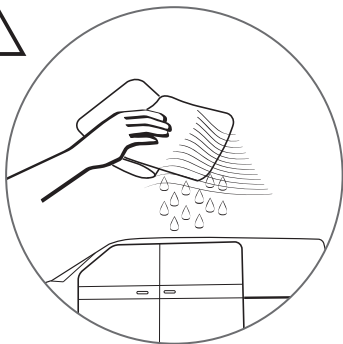

Código
Code
Code
Kode

924-311

Lv 7 2016 - r11