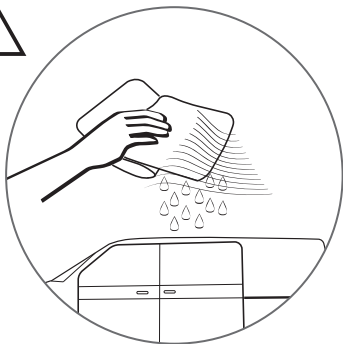

Código
Code
Code
Kode

924-502

Lv 7 2016 - r20