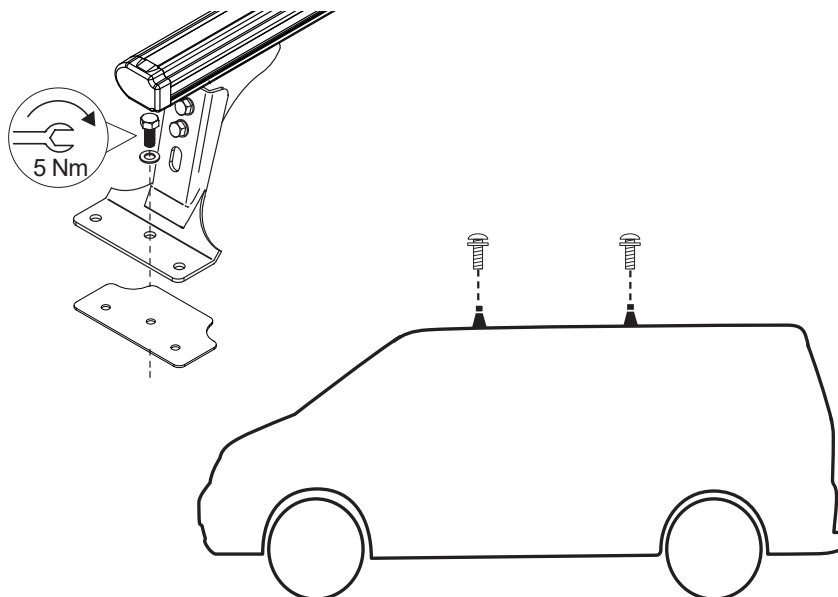

x 1 	x 1 	x 2 (824-021) 138 cm	x 3 2x (012-151) 1x (012-152)
x 2 1x (810-018) 1x (805-030)	x 4 (817-563)	x 4 (813-062)	

Código
Code
Code
Kode

924-502

Lv 7 2016 - r20

1

2

Opcional: Carril de techo
Optional: T-Track