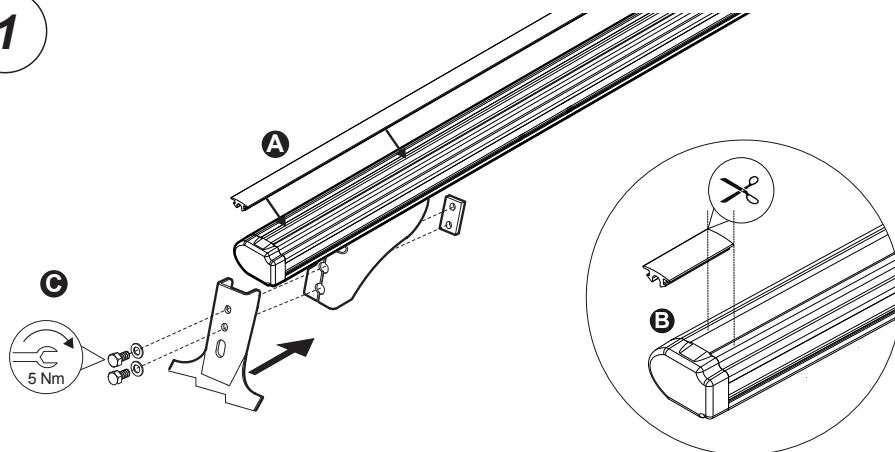

x 1 	x 1 	x 2 (824-021) 138 cm	x 3 2x (012-151) 1x (012-152)
x 2 1x (810-018) 1x (805-030)	x 4 (817-563)	x 4 (813-062)	

Código
Code
Code
Kode

924-502

Lv 7 2016 - r20

1

2

Opcional: Carril de techo
Optional: T-Track