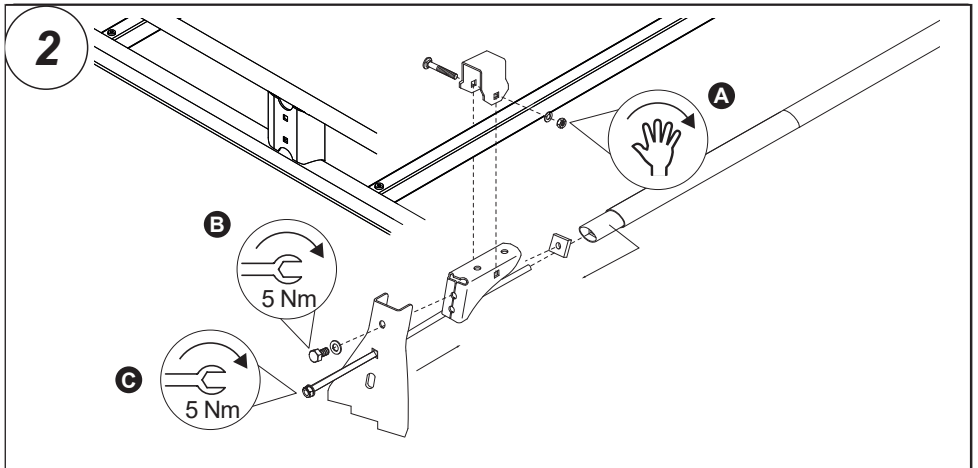

x 2

(I) Contenuto della confezione:
Controllare!

(NL) Pakket inhoud: Controleer!

(825-214) 95 cm

(SLO) Vsebina paketa: Preverite!

2. 

35x35 mm

52x35 mm
Aluminium

3. 

35x35 mm

52x35 mm
Aluminium

4. 

35x35 mm

52x35 mm
Aluminium

5. 

6. 