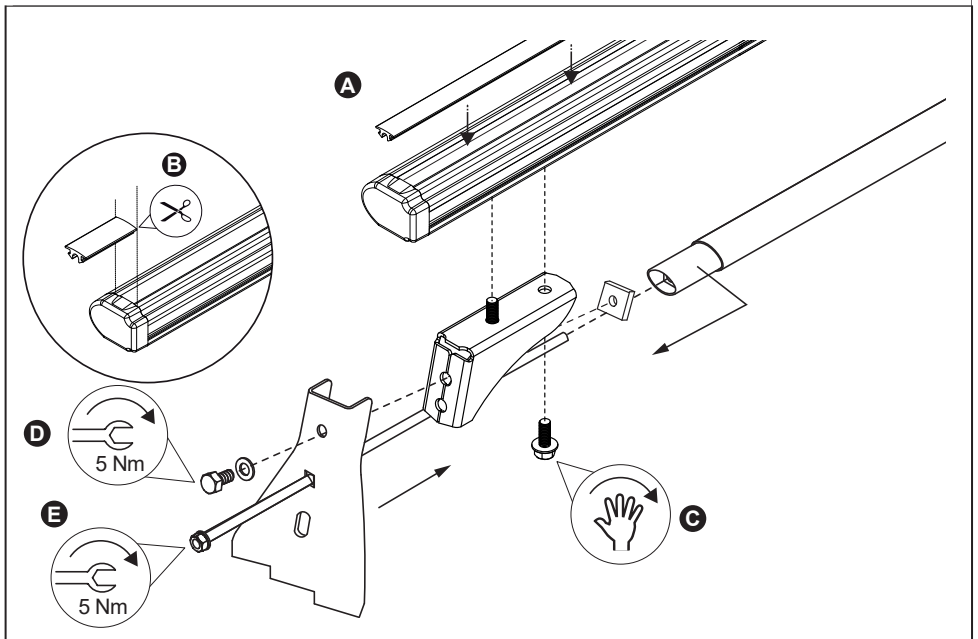

x 2

(I) Contenuto della confezione:
Controllare!

(NL) Pakket inhoud: Controleer!

(825-214) 95 cm

(SLO) Vsebina paketa: Preverite!

2. 

35x35 mm

52x35 mm
Aluminium

3. 

35x35 mm

52x35 mm
Aluminium

4. 

35x35 mm

52x35 mm
Aluminium

5. 

6. 