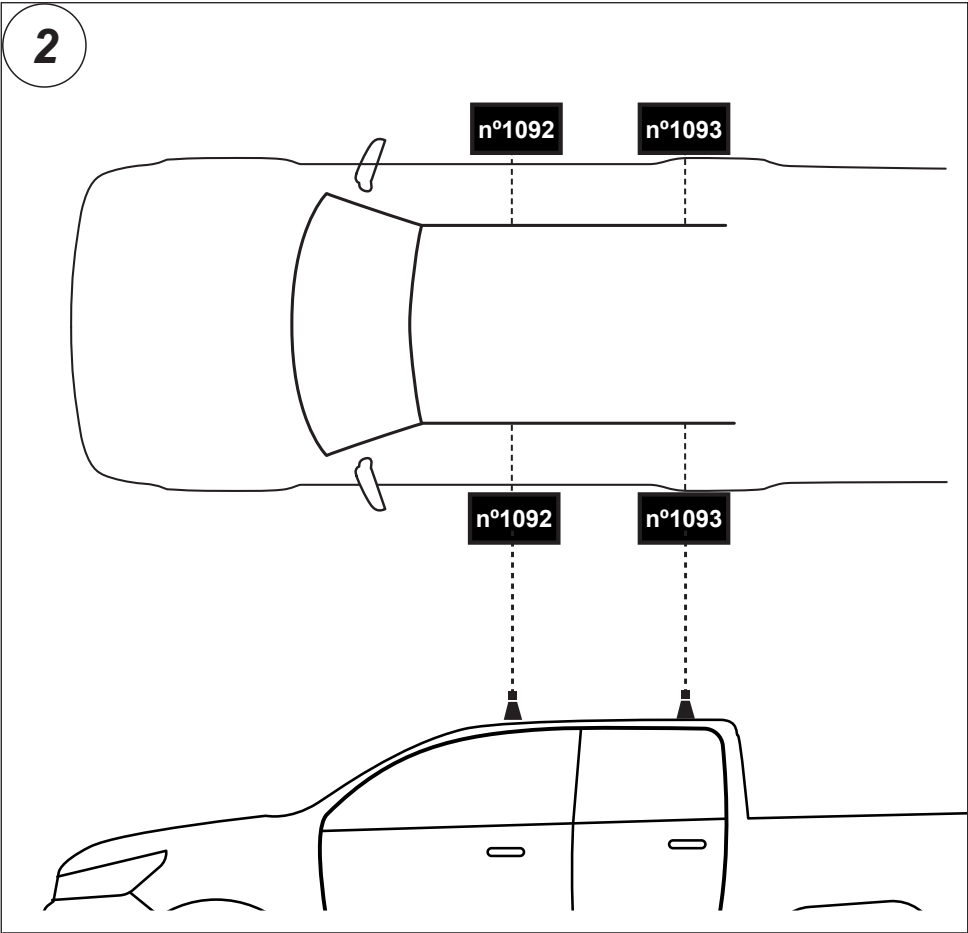

3.

35x35 mm

52x35 mm
Aluminium