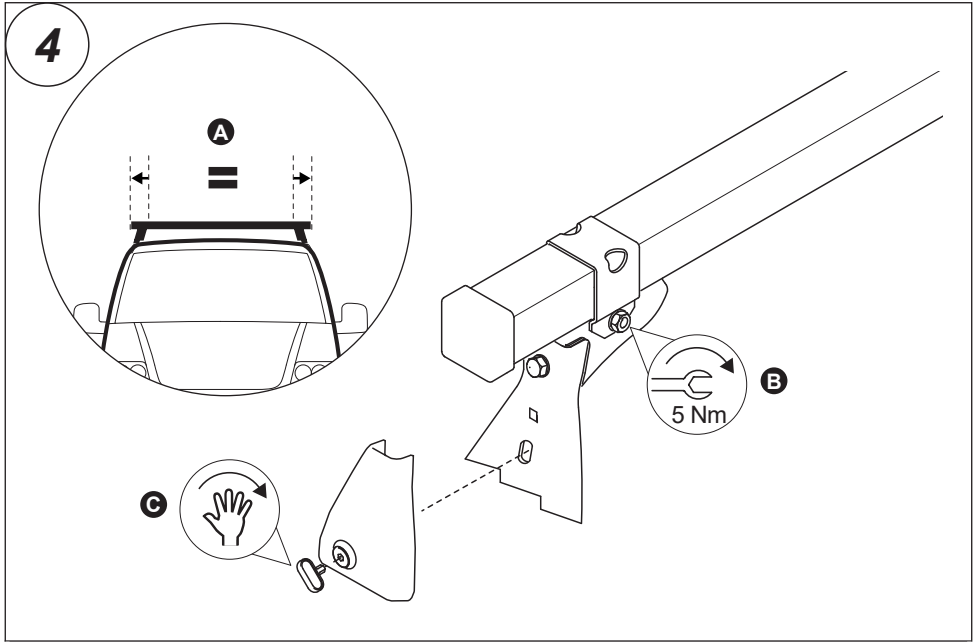

x 2

(I) Contenuto della confezione:
Controllare!

(NL) Pakket inhoud: Controleer!

(825-214) 95 cm

(SLO) Vsebina paketa: Preverite!

2. 

35x35 mm

52x35 mm
Aluminium

3. 

35x35 mm

52x35 mm
Aluminium

4. 

35x35 mm

52x35 mm
Aluminium

5. 

6. 