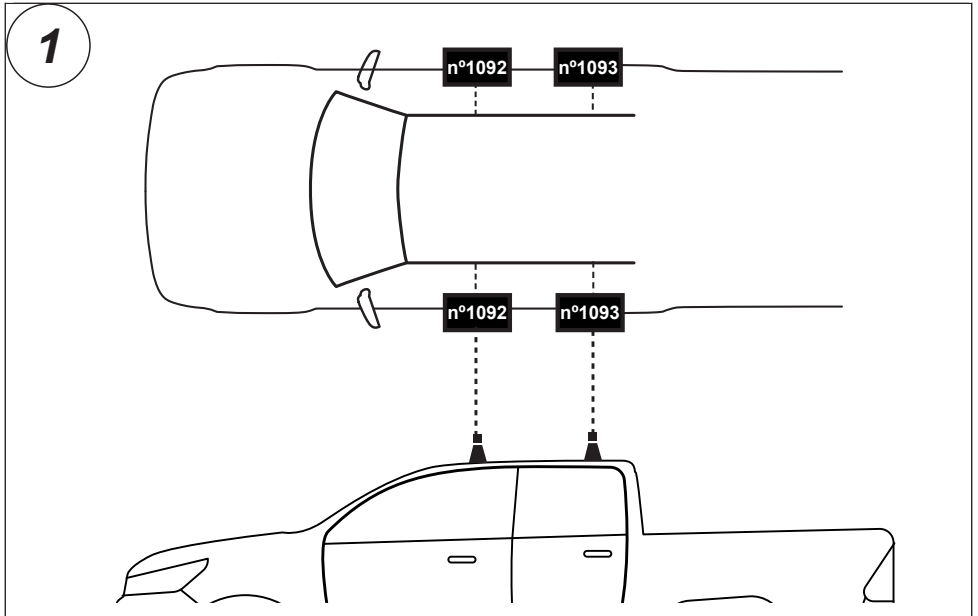

x 2

(I) Contenuto della confezione:
Controllare!

(NL) Pakket inhoud: Controleer!

(825-214) 95 cm

(SLO) Vsebina paketa: Preverite!

2. 

35x35 mm

52x35 mm
Aluminium

3. 

35x35 mm

52x35 mm
Aluminium

4. 

35x35 mm

52x35 mm
Aluminium

5. 

6. 