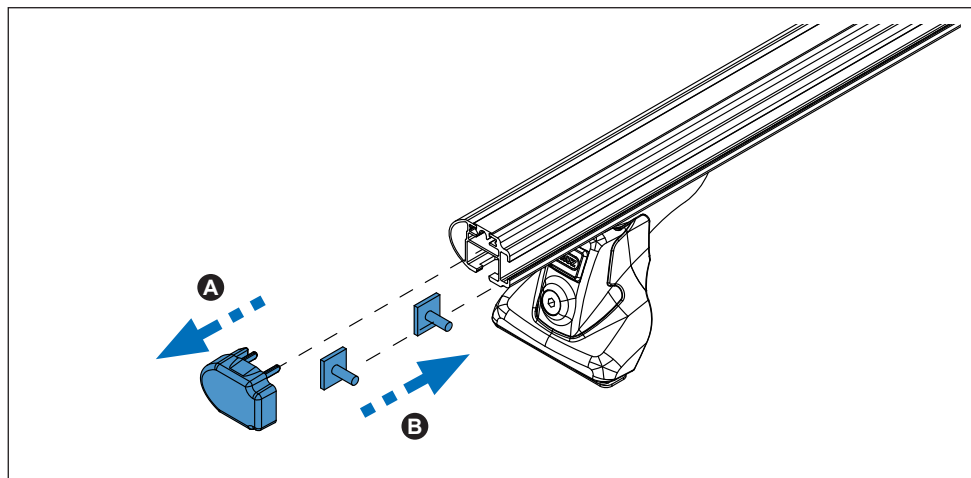

1.

x 1

x 1

Código Code					Lote Lot
941-400	1x (821-020) 1x (821-021)	18 cm 7"	1x (810-148)	0,63 kg 1,39 lbs	01/17
941-401	1x (821-022) 1x (821-023)	25 cm 10"	1x (810-148)	0,75 kg 1,65 lbs	01/17
941-410	2x (821-020) 2x (821-021)	18 cm 7"	1x (810-149)	1,32 kg 2,91 lbs	01/17
941-411	2x (821-022) 2x (821-023)	25 cm 10"	1x (810-149)	1,50 kg 3,30 lbs	01/17
941-420	3x (821-020) 3x (821-021)	18 cm 7"	1x (810-151)	1,94 kg 4,28 lbs	01/17
941-421	3x (821-022) 3x (821-023)	25 cm 10"	1x (810-151)	2,35 kg 5,18 lbs	01/17

2.