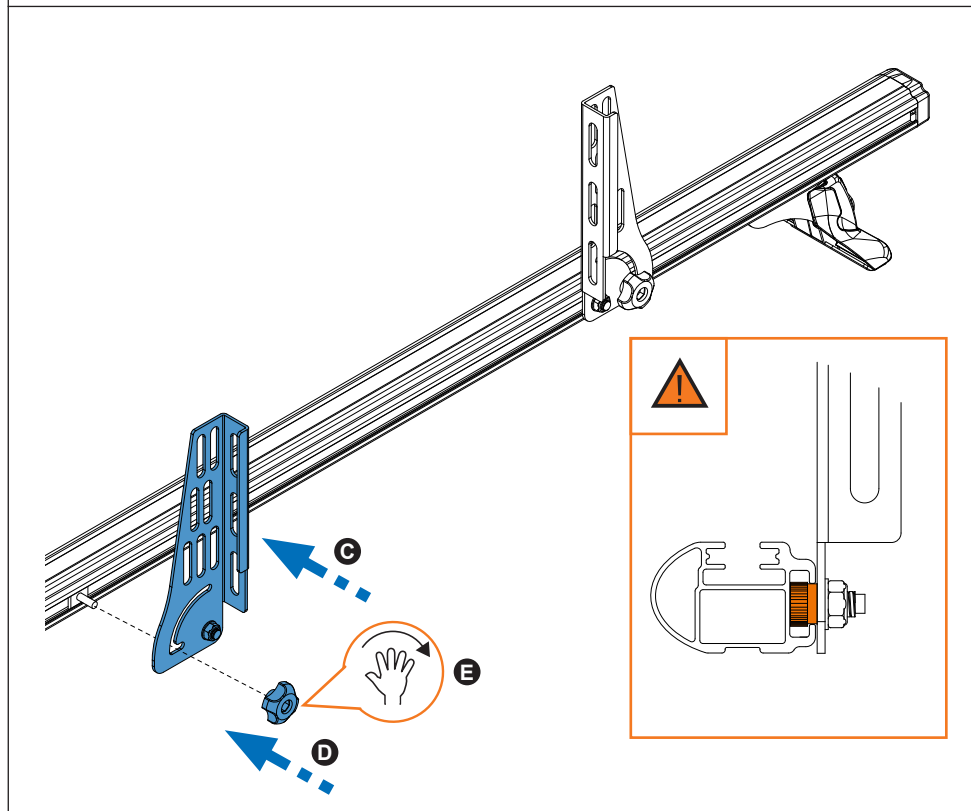

# 941-4xx

Lv7 2019-r2

ES	<b>Instrucción de montaje</b> ¡Leer primero!	Topes laterales
EN	<b>Assembly instructions</b> Read first!	Load stops
FR	<b>Instruction de montage</b> Lire en premier!	Butoirs latéraux
DE	<b>Montageanleitung</b> Zuerst lesen!	Ladesicherungshalter
PT	<b>Instruções de montagem</b> Ler primeiro!	Batentes laterais
IT	<b>Istruzioni di montaggio</b> Leggere per primo!	Ferma-carico
NL	<b>Montagehandleiding</b> Eerst lezen!	Ladingstop
PL	<b>Instrukcja montażu</b> Najpierw przeczytaj!	Ograniczniki ładunku
CZ	<b>Montážní návod</b> Čtěte pozorně!	Zarážka
HU	<b>Szerelési Utasítás</b> Először olvasd el!	Létra tartó
HR	<b>Detaljne upute</b> Prvo pročitati!	Opritor pentru incarcatura
RO	<b>Instructiuni de montaj</b> Intai cititi!	Blokada tereta
RU	<b>Инструкции по монтажу</b> Сначала прочитайте!	Упоры для груза
GR	<b>Διαβάστε προσεκτικά τις</b> Οδηγίες Συναρμολόγησης!	Στοπ φορτίου
TR	<b>Öncelikle montaj:</b> Talimatlarını okuyunuz!	Yük sabitleyicileri
SI	<b>Navodila za sestavljanje</b> Preberite!	Blokade tovora

Lote  
Lot  
Lot  
Lot

Peso  
Weight  
Poids  
Gewicht

CRUZBER SAU  
ES-A14018311  
P.I. Las Salinas II  
14960 - Rute - Spain  
cruz-products.com

1.

x 1

x 1

Código Code					Lote Lot
941-400	1x (821-020) 1x (821-021)	18 cm 7"	1x (810-148)	0,63 kg 1,39 lbs	01/17
941-401	1x (821-022) 1x (821-023)	25 cm 10"	1x (810-148)	0,75 kg 1,65 lbs	01/17
941-410	2x (821-020) 2x (821-021)	18 cm 7"	1x (810-149)	1,32 kg 2,91 lbs	01/17
941-411	2x (821-022) 2x (821-023)	25 cm 10"	1x (810-149)	1,50 kg 3,30 lbs	01/17
941-420	3x (821-020) 3x (821-021)	18 cm 7"	1x (810-151)	1,94 kg 4,28 lbs	01/17
941-421	3x (821-022) 3x (821-023)	25 cm 10"	1x (810-151)	2,35 kg 5,18 lbs	01/17

2. 

3. 

4. 

5. 

6. 