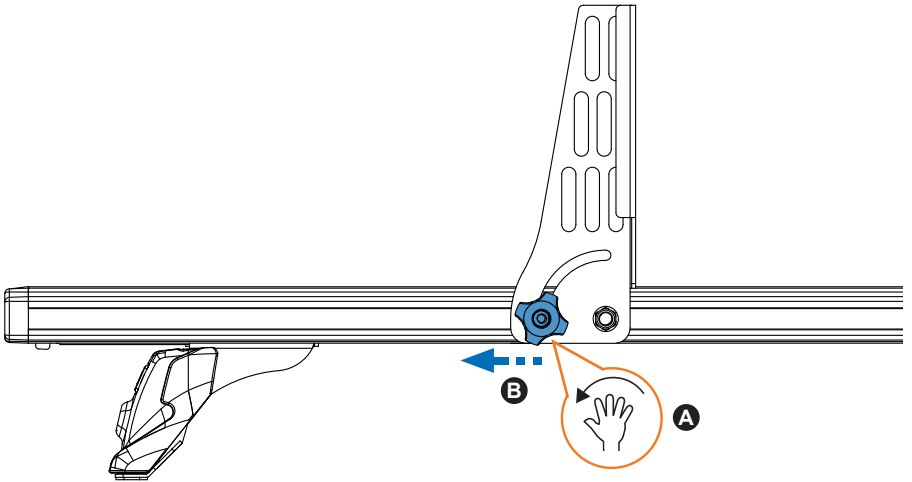

# 941-4xx

Lv7 2019-r2

ES	<b>Instrucción de montaje</b> ¡Leer primero!	Topes laterales
EN	<b>Assembly instructions</b> Read first!	Load stops
FR	<b>Instruction de montage</b> Lire en premier!	Butoirs latéraux
DE	<b>Montageanleitung</b> Zuerst lesen!	Ladesicherungshalter
PT	<b>Instruções de montagem</b> Ler primeiro!	Batentes laterais
IT	<b>Istruzioni di montaggio</b> Leggere per primo!	Ferma-carico
NL	<b>Montagehandleiding</b> Eerst lezen!	Ladingstop
PL	<b>Instrukcja montażu</b> Najpierw przeczytaj!	Ograniczniki ładunku
CZ	<b>Montážní návod</b> Čtěte pozorně!	Zarážka
HU	<b>Szerelési Utasítás</b> Először olvasd el!	Létra tartó
HR	<b>Detaljne upute</b> Prvo pročitati!	Opritor pentru incarcatura
RO	<b>Instructiuni de montaj</b> Intai cititi!	Blokada tereta
RU	<b>Инструкции по монтажу</b> Сначала прочитайте!	Упоры для груза
GR	<b>Διαβάστε προσεκτικά τις</b> Οδηγίες Συναρμολόγησης!	Στοπ φορτίου
TR	<b>Öncelikle montaj:</b> Talimatlarını okuyunuz!	Yük sabitleyicileri
SI	<b>Navodila za sestavljanje</b> Preberite!	Blokade tovora

Lote  
Lot  
Lot  
Lot

Peso  
Weight  
Poids  
Gewicht

CRUZBER SAU  
ES-A14018311  
P.I. Las Salinas II  
14960 - Rute - Spain  
cruz-products.com

1.

x 1

x 1

Código Code					Lote Lot
941-400	1x (821-020) 1x (821-021)	18 cm 7"	1x (810-148)	0,63 kg 1,39 lbs	01/17
941-401	1x (821-022) 1x (821-023)	25 cm 10"	1x (810-148)	0,75 kg 1,65 lbs	01/17
941-410	2x (821-020) 2x (821-021)	18 cm 7"	1x (810-149)	1,32 kg 2,91 lbs	01/17
941-411	2x (821-022) 2x (821-023)	25 cm 10"	1x (810-149)	1,50 kg 3,30 lbs	01/17
941-420	3x (821-020) 3x (821-021)	18 cm 7"	1x (810-151)	1,94 kg 4,28 lbs	01/17
941-421	3x (821-022) 3x (821-023)	25 cm 10"	1x (810-151)	2,35 kg 5,18 lbs	01/17

2. 

3. 

4. 

5. 

6. 