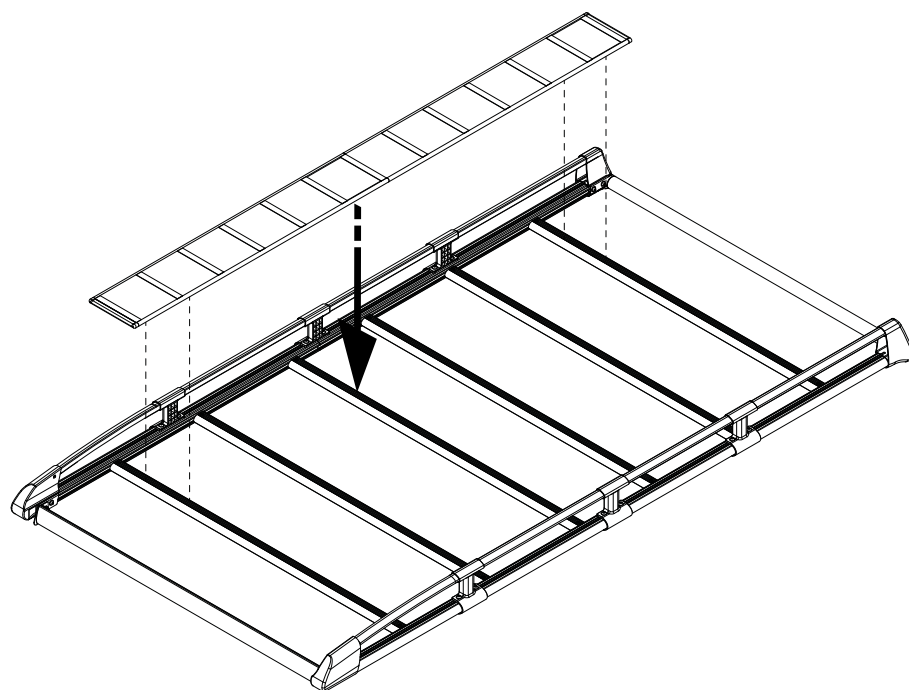

Código
Code
Code
Kode

941-50x

Lv 7 2017 - r1

! Importante!
! Important!
! Important!
! Wichtig!

- **(E)** Este accesorio tiene que usarse con sistemas portacargas Cruz!
- **(GB)** This accessory must be used with Cruz roof rack systems!
- **(F)** Cet accessoire devra être utilisé avec des systèmes porte-chargeement Cruz!
- **(D)** Dieses Zubehör muß mit einem Cruz Trägersystem verwendet werden!
- **(PT)** Este accesorio deve ser utilizado com sistemas porta cargas Cruz!
- **(PL)** To wyposażenie musi być używane z systemami bagażnika dachowego firmy Cruz!
- **(CZ)** Toto příslušenství musí být používáno s nosným systémem Cruz!
- **(HU)** Ez a kiegészítő Cruz rudakkal használható a csomagtartó rendszerekhez!
- **(RO)** Această accesoriu trebuie utilizat, cu sisteme Cruz!
- **(HR)** Ovi dodaci moraju biti korišteni uz Cruz sistem krovnog nosača!
- **(GR)** Το αξεσουάρ αυτό θα πρέπει να χρησιμοποιείται αποκλειστικά στα συστήματα μπαρών της Cruz!
- **(TR)** Bu aksesuarlar mutlak Cruz taşıma sistemleriyle kullanılmalıdır!
- **(RU)** Данный аксессуар должен быть использован с багажной системой на крышу марки Cruz!
- **(IT)** Questo accessorio deve essere utilizzato con i sistemi a barre Cruz!
- **(NL)** Dit accessoire moet worden gebruikt in combinatie met een Cruz dakdragersysteem!
- **(SLO)** Dodatek naj se uporablja le z izdelki iz asortimana strešnih košar CRUZ!

1

2