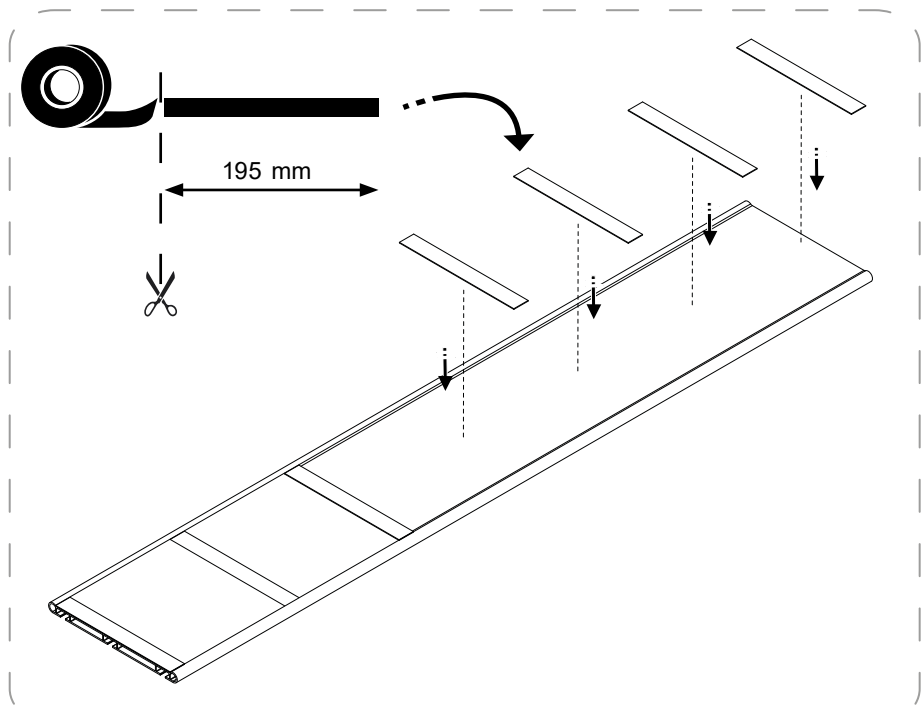

Código
Code
Code
Kode

941-50x

Lv 7 2017 - r1

! Importante!
! Important!
! Important!
! Wichtig!

- **(E)** Este accesorio tiene que usarse con sistemas portacargas Cruz!
- **(GB)** This accessory must be used with Cruz roof rack systems!
- **(F)** Cet accessoire devra être utilisé avec des systèmes porte-chargeement Cruz!
- **(D)** Dieses Zubehör muß mit einem Cruz Trägersystem verwendet werden!
- **(PT)** Este accesorio deve ser utilizado com sistemas porta cargas Cruz!
- **(PL)** To wyposażenie musi być używane z systemami bagażnika dachowego firmy Cruz!
- **(CZ)** Toto příslušenství musí být používáno s nosným systémem Cruz!
- **(HU)** Ez a kiegészítő Cruz rudakkal használható a csomagtartó rendszerekhez!
- **(RO)** Această accesoriu trebuie utilizat, cu sisteme Cruz!
- **(HR)** Ovi dodaci moraju biti korišteni uz Cruz sistem krovnog nosača!
- **(GR)** Το αξεσουάρ αυτό θα πρέπει να χρησιμοποιείται αποκλειστικά στα συστήματα μπαρών της Cruz!
- **(TR)** Bu aksesuarlar mutlak Cruz taşıma sistemleriyle kullanılmalıdır!
- **(RU)** Данный аксессуар должен быть использован с багажной системой на крышу марки Cruz!
- **(IT)** Questo accessorio deve essere utilizzato con i sistemi a barre Cruz!
- **(NL)** Dit accessoire moet worden gebruikt in combinatie met een Cruz dakdragersysteem!
- **(SLO)** Dodatek naj se uporablja le z izdelki iz asortimana strešnih košar CRUZ!

1

2