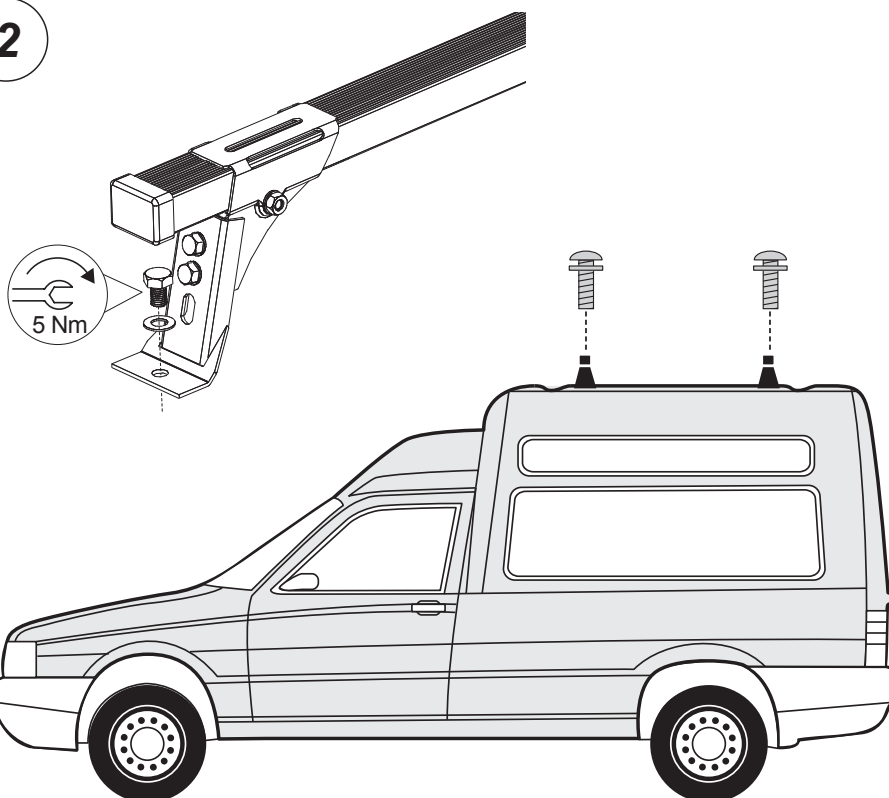

Código
Code
Code
Kode

922-403

Lv7 2015-r7

1

2

3