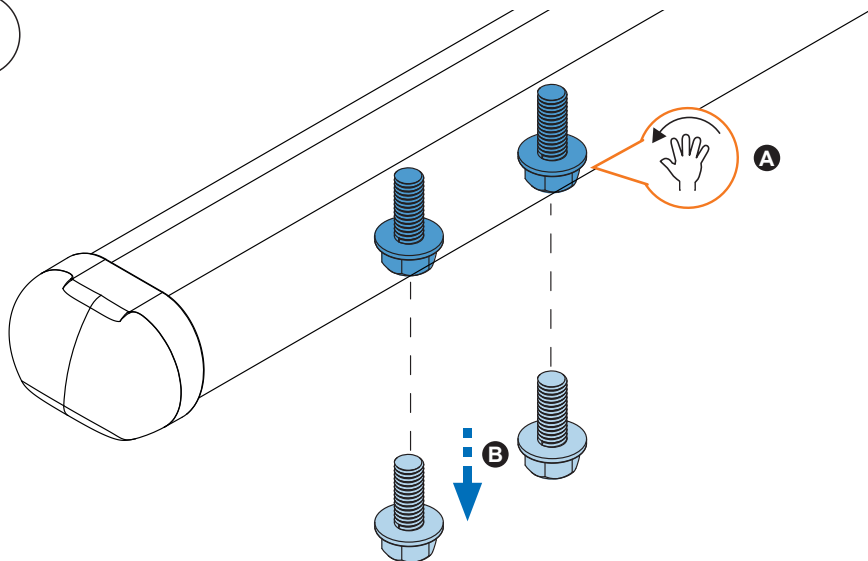

2.

Importante! Important! Important! Wichtig!

1. **E** Estas barras tienen que usarse con Kits de fijación Cruz!
2. **GB** Bars must be used with Cruz fixation Kits!
3. **F** Les barres devront être utilisées avec les Kits de fixation Cruz!
4. **D** Die Dachlsträger nur mit Cruz Stützfuß-Kits befestigen!
5. **PT** As barras devem ser utilizadas com os Kits de fixação Cruz!
6. **PL** Belki muszą być stosowane z elementów mocującymi firmy Cruz!
7. **CZ** Tento nosič musí být používán s fixačním kitem Cruz!
8. **HU** A rudákat csak Cruz rögzítő készlettel szabad használni!
9. **RO** Barele trebuie utilizate cu Kit-uri de fixare Cruz!
10. **HR** Šipke moraju biti korištene sa Cruz kitovima za montažu!
11. **GR** Το αξεσουάρ αυτό θα πρέπει να χρησιμοποιείται αποκλειστικά στα συστήματα μπαρών της Cruz!
12. **TR** Bu barlar mutlaka Cruz montaj kiti!
13. **RU** Поперечины должны быть использованы со специальным крепежным комплектом Cruz!
14. **IT** Questa bare deve essere utilizzato solo con il kit di fissaggio Cruz!
15. **NL** Dakdragers moeten worden gebruikt in combinatie met de bevestigingssets van Cruz!

1

2