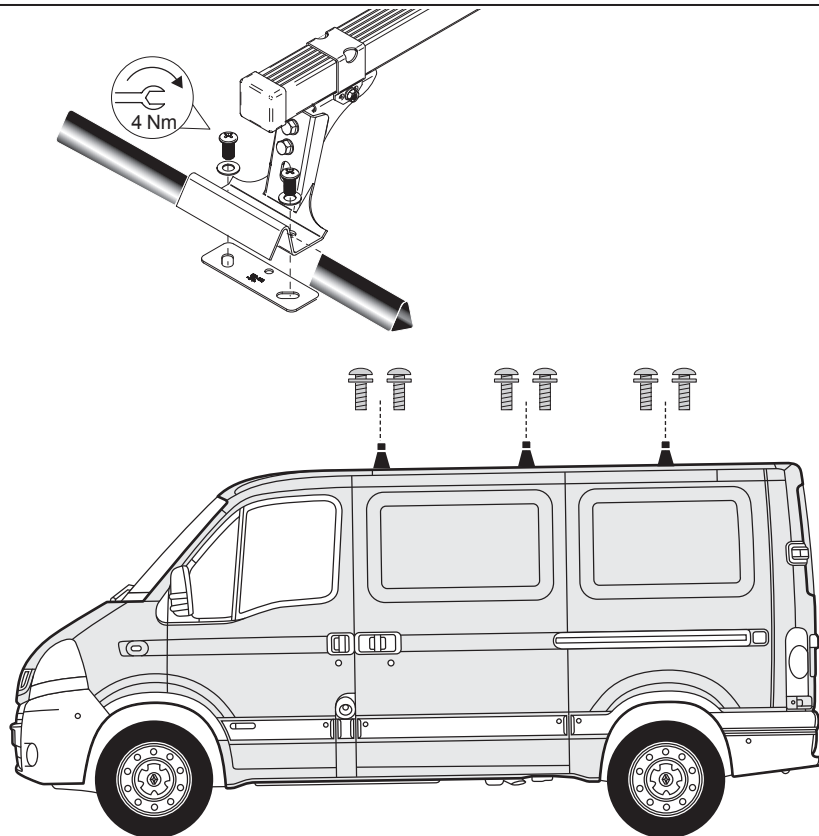

Cruzber S.A., ES-A14018311
P.I. Las Salinas II, E-14960 Rute
www.cruzber.com

Código Code Code Kode	923-301		
	Lv 7 2015 - r7		
Modelo Model Modèle Modell	Cruz Cargo X-Pro		
Lote Lot Lot Lot	05 -10	Peso Weight Poids Gewicht	11,68 kg
		Max: 150 kg	
Código Homologación CEE EEC Type Approval Number			
E9 26 R- 03 3022			
CITY CRASH (✓) <small>Accor ding to ISO/ P. AS 11154:2006</small>			

x 1 	x 1 	x 3 (823-460) 160 cm	x 1 Bag (807-067)
x 6 (707-382)	x 6 (707-154)	x 6 (817-506)	x 6 (813-003)

Código
Code
Code
Kode

923-301

Lv7 2015-r7

1

2

3