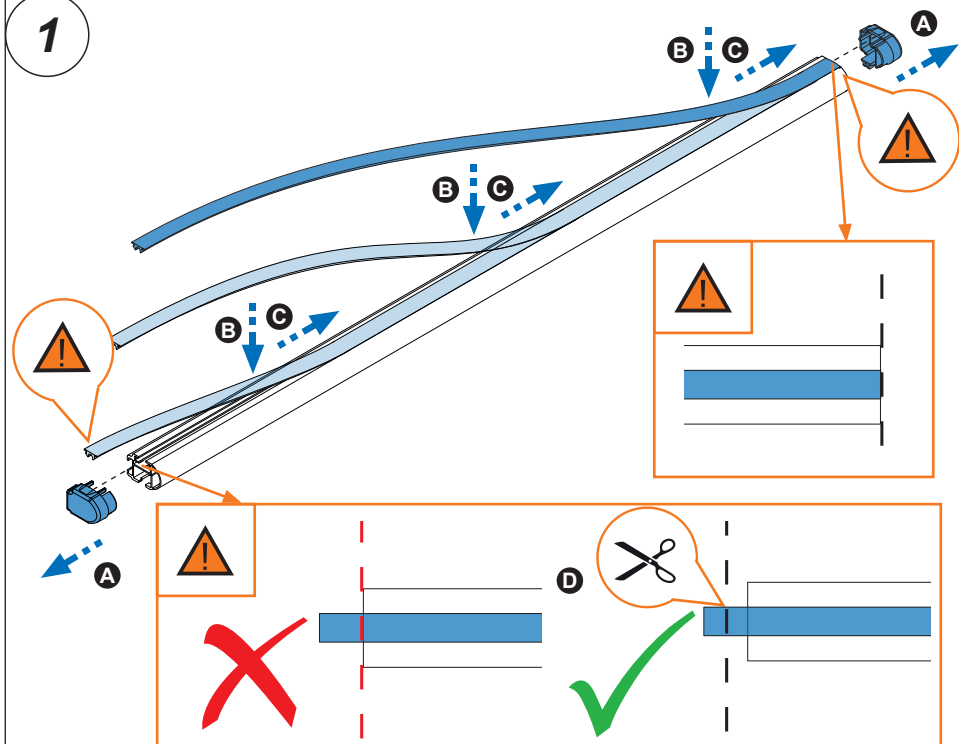

2.

Importante!
Important!
Important!
Wichtig!

1. ES Estas barras tienen que usarse con Kits de fijación CRUZ!
2. EN Bars must be used with CRUZ fixation Kits!
3. FR Les barres devront être utilisées avec les Kits de fixation CRUZ!
4. DE Die Dachträger nur mit CRUZ Stützfuß-Kits befestigen!
5. PT As barras devem ser utilizadas com os Kits de fixação CRUZ!
6. IT Questa bare deve essere utilizzato solo con il kit di fissaggio CRUZ!
7. NL Dakdragers moeten worden gebruikt in combinatie met de bevestigingssets van CRUZ!

1. PL Belki muszą być stosowane z elementami mocującymi firmy CRUZ!
2. CZ Tento nosič musí být používán s fixačním kitem CRUZ!
3. HU A rudakat csak CRUZ rögzítő készlettel szabad használni!
4. HR Šipke moraju biti korištene sa CRUZ kitovima za montažu!
5. RO Barele trebuie utilizate cu Kit-uri de fixare CRUZ!
6. RU Поперечины должны быть использованы со специальным крепежным комплектом CRUZ!
7. GR Το αξεσουάρ αυτό θα πρέπει να χρησιμοποιείται αποκλειστικά στα συστήματα μπαρών της CRUZ!
8. TR Bu barlar mutlak CRUZ montaj kiti!
9. SI Prečke je potrebno uporabiti s CRUZ kiti za pričvrščanje

1