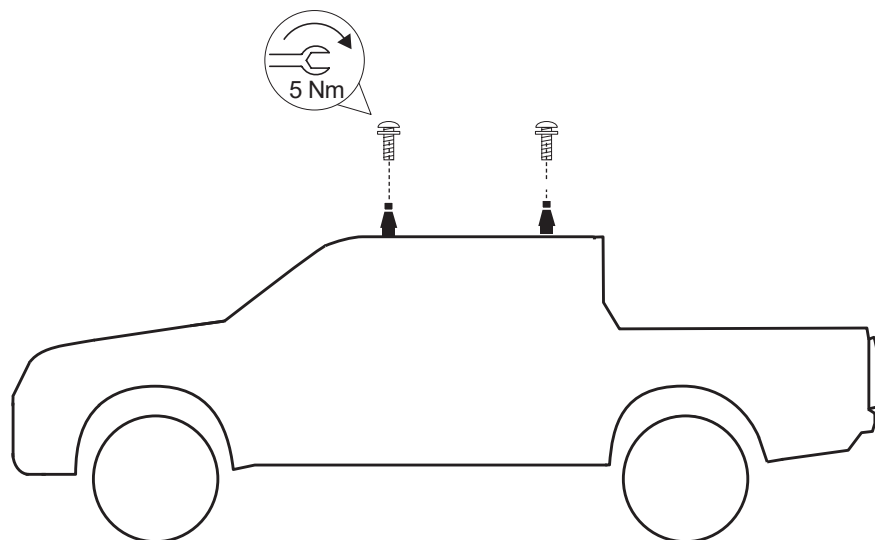

Código
Code
Code
Kode

924-402

Lv7 2016-r13

1

2

3