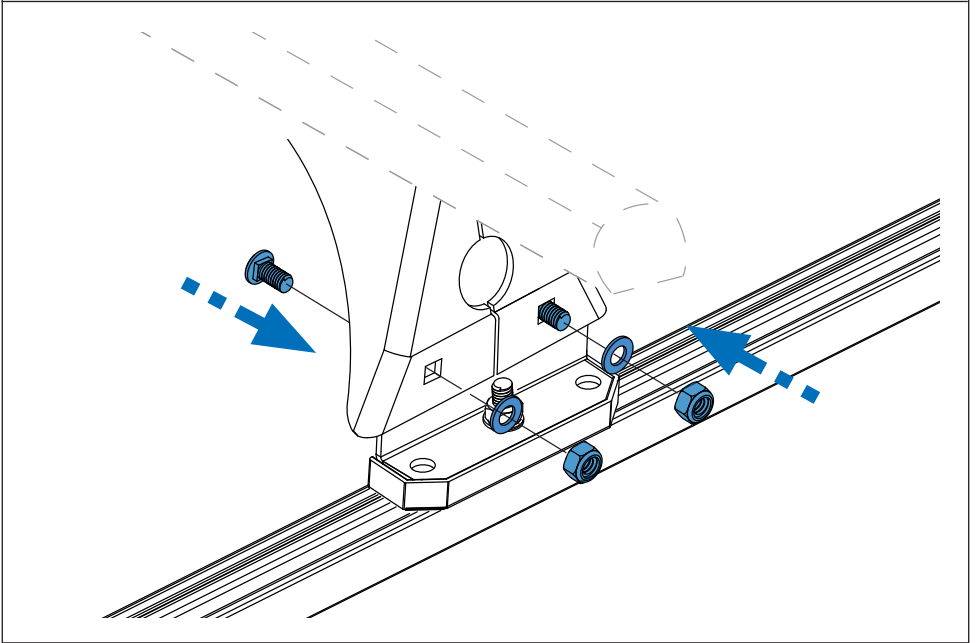

PT Este Kit de fixação deve ser utilizado com os sistemas porta cargas CRUZ!

HR Kit za montažu mora biti korišten uz CRUZ sistem krovnog nosača!

2. 

3. 

4. 

5. 