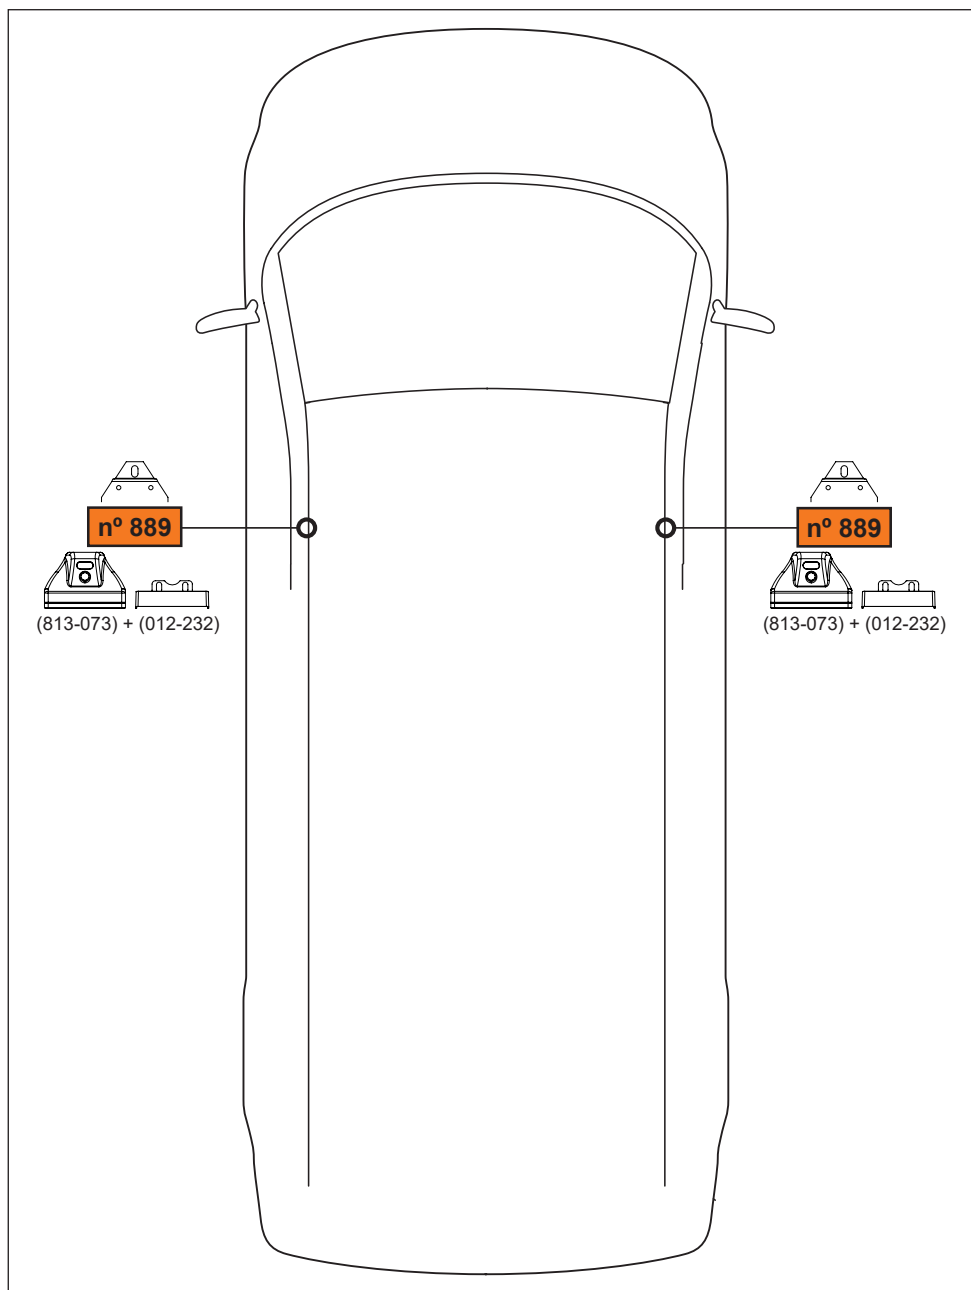

TR Paket içeriğini: Control ediniz!

SI Vsebina paketa: Preverite!

2. 

3. 

4. 

50x30 mm

52x35 mm
Aluminium

5. 

50x30 mm

52x35 mm
Aluminium

6. 

50x30 mm

52x35 mm
Aluminium