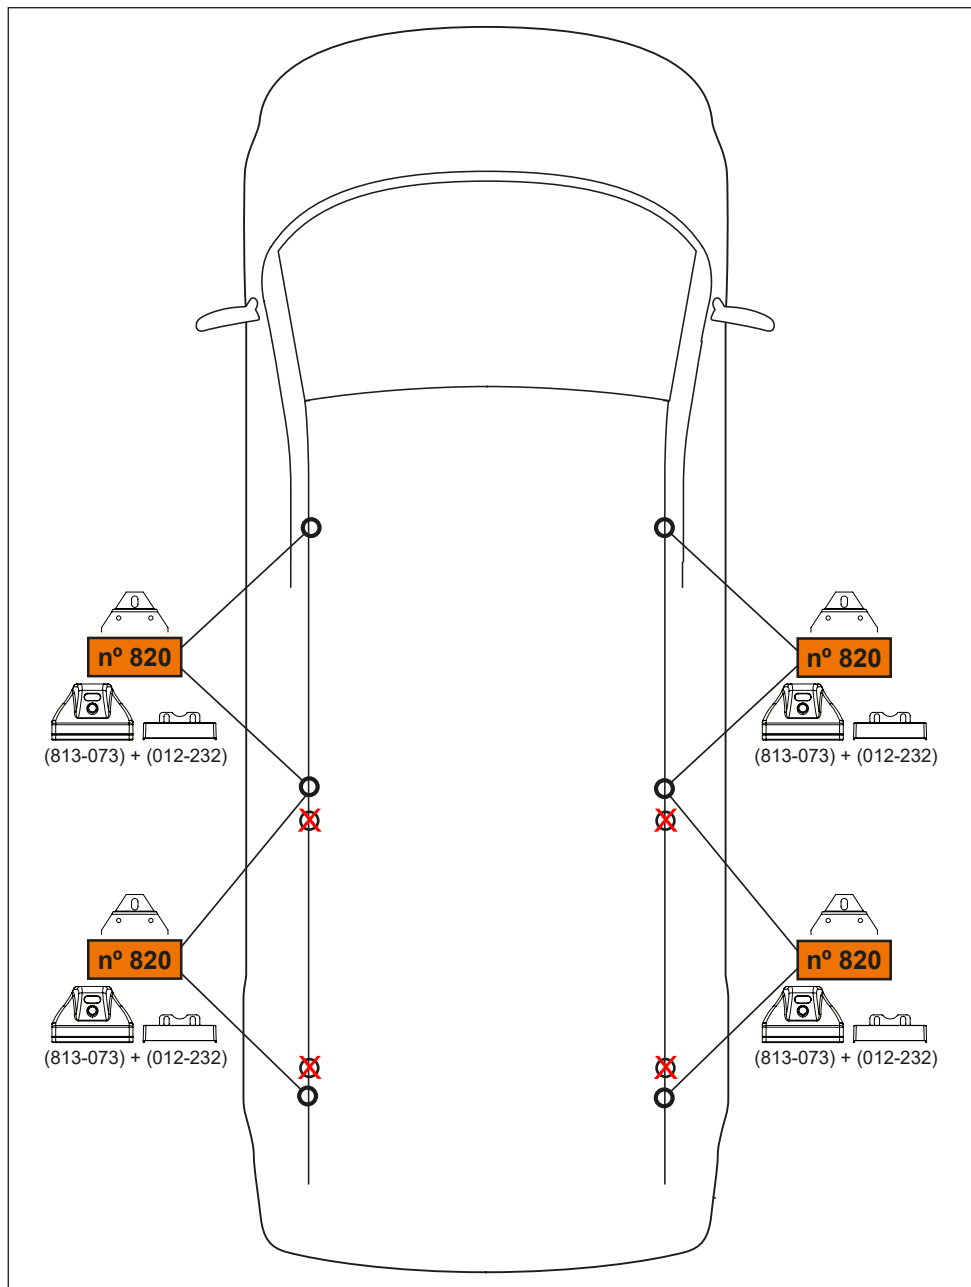

TR Paket içeriğini: Control ediniz!

SI Vsebina paketa: Preverite!

2. 

3. 

4. 

50x30 mm

52x35 mm
Aluminium

5. 

50x30 mm

52x35 mm
Aluminium

6. 

50x30 mm

52x35 mm
Aluminium