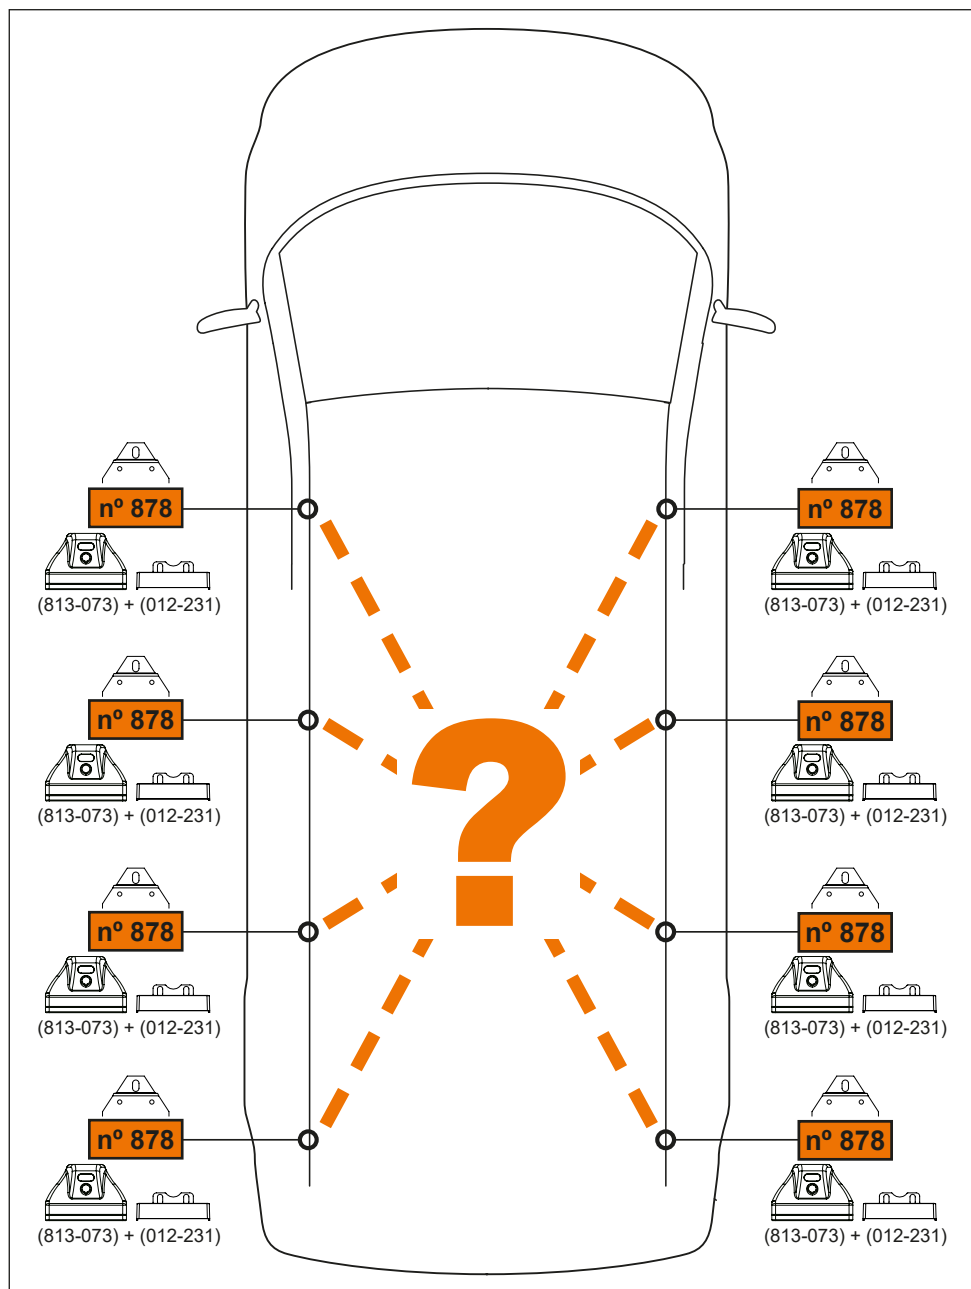

RU Содержание упаковки:  
Проверьте!

1x (810-114)

GR Ελέγξτε το περιεχόμενο του  
πακέτου!

1x (810-136)

TR Paket içeriğini: Kontrol ediniz!

SI Vsebina paketa: Preverite!

## 2.

3. 

4. 

50x30 mm

52x35 mm  
Aluminium

5. 

50x30 mm

52x35 mm  
Aluminium

6. 

50x30 mm

52x35 mm  
Aluminium