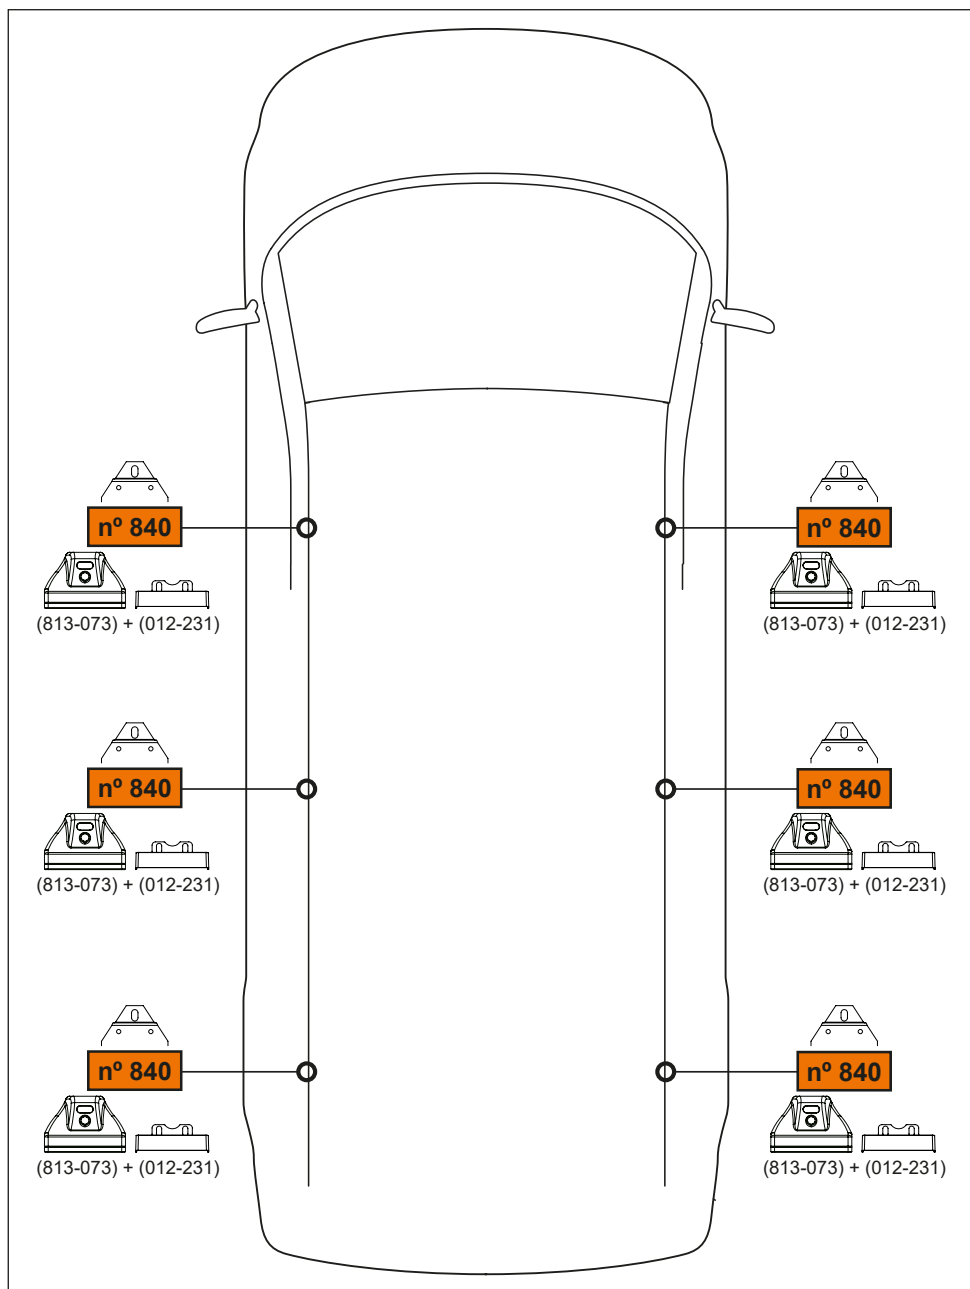

GR Ελέγξτε το περιεχόμενο του  
πακέτου!

TR Paket içeriğini: Kontrol ediniz!

SI Vsebina paketa: Preverite!

1x (810-112)

1x (810-181)

## 2.

3. 

4. 

50x30 mm

52x35 mm  
Aluminium

5. 

50x30 mm

52x35 mm  
Aluminium

6. 

50x30 mm

52x35 mm  
Aluminium