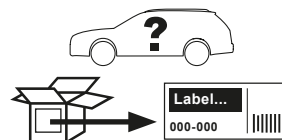

## CRUZ Optiplus Rail FIX

Lote-Lot-Lot-Lot:

**01-26**

Peso-Weight-Poids-Gewicht:

**0,95 kg / 2,09 lbs**

Kit tipo (Certificación)  
Kit type (Certification)  
Kit type (Certificat)  
Kit Typ (Zertifizierung)