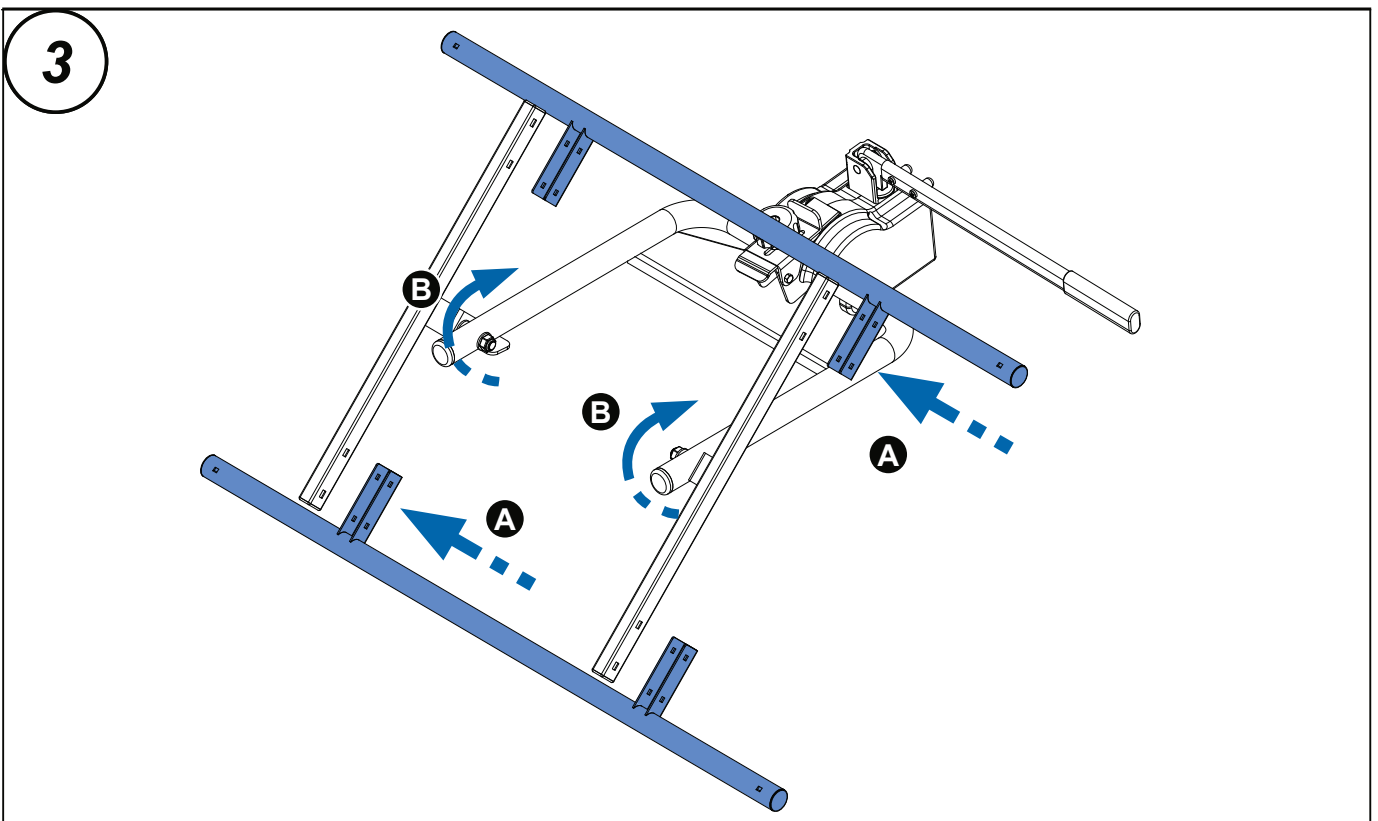

Max: 60 kg / 132 lbs

CRUZBER SAU
ES-A14018311
P.I. Las Salinas II
14960 - Rute - Spain
cruz-products.com

1.

ES	Contenido embalaje: Verificar	x 1	x 1
EN	Package content: Check		
FR	Contenu d'emballage: Vérifier		
DE	Packungsinhalt: Überprüfen		
PT	Contéudo embalagem: Verificar	x 1	x 1
IT	Contenuto della confezione: Controllare		
NL	Pakket inhoud: Controleer	(712-331)	(837-018)
PL	Zawartość opakowania: sprawdź		
CS	Obsah balení: Zkontrolujte	x 2	x 1
HU	Csomag tartalma: Ellenőrizd		
HR	Sadržaj paketa: Provjeri	(712-325)	(712-304)
RO	Pachetul contine: Verificati		
RU	Содержание упаковки: Проверьте	x 2	x 1
GR	Ελέγξτε το περιεχόμενο: του πακέτου		
TR	Paket içeriğini: Control ediniz	(012-344)	(813-015)
SL	Vsebina paketa: Preverite		
BG	Съдържание на опаковката: Потвърдете		
NB	Innhold i pakken: Sjekk	x 1	x 3
AR	قوبعلا ىوتحم : دكؤي		
		(050-214)	1x (857-024) 1x (857-032) 1x (857-048)
		x 1	
			
		(050-219)	

2. 

3. 

4. 

5. 

6. 

7. 

8. 

9. 