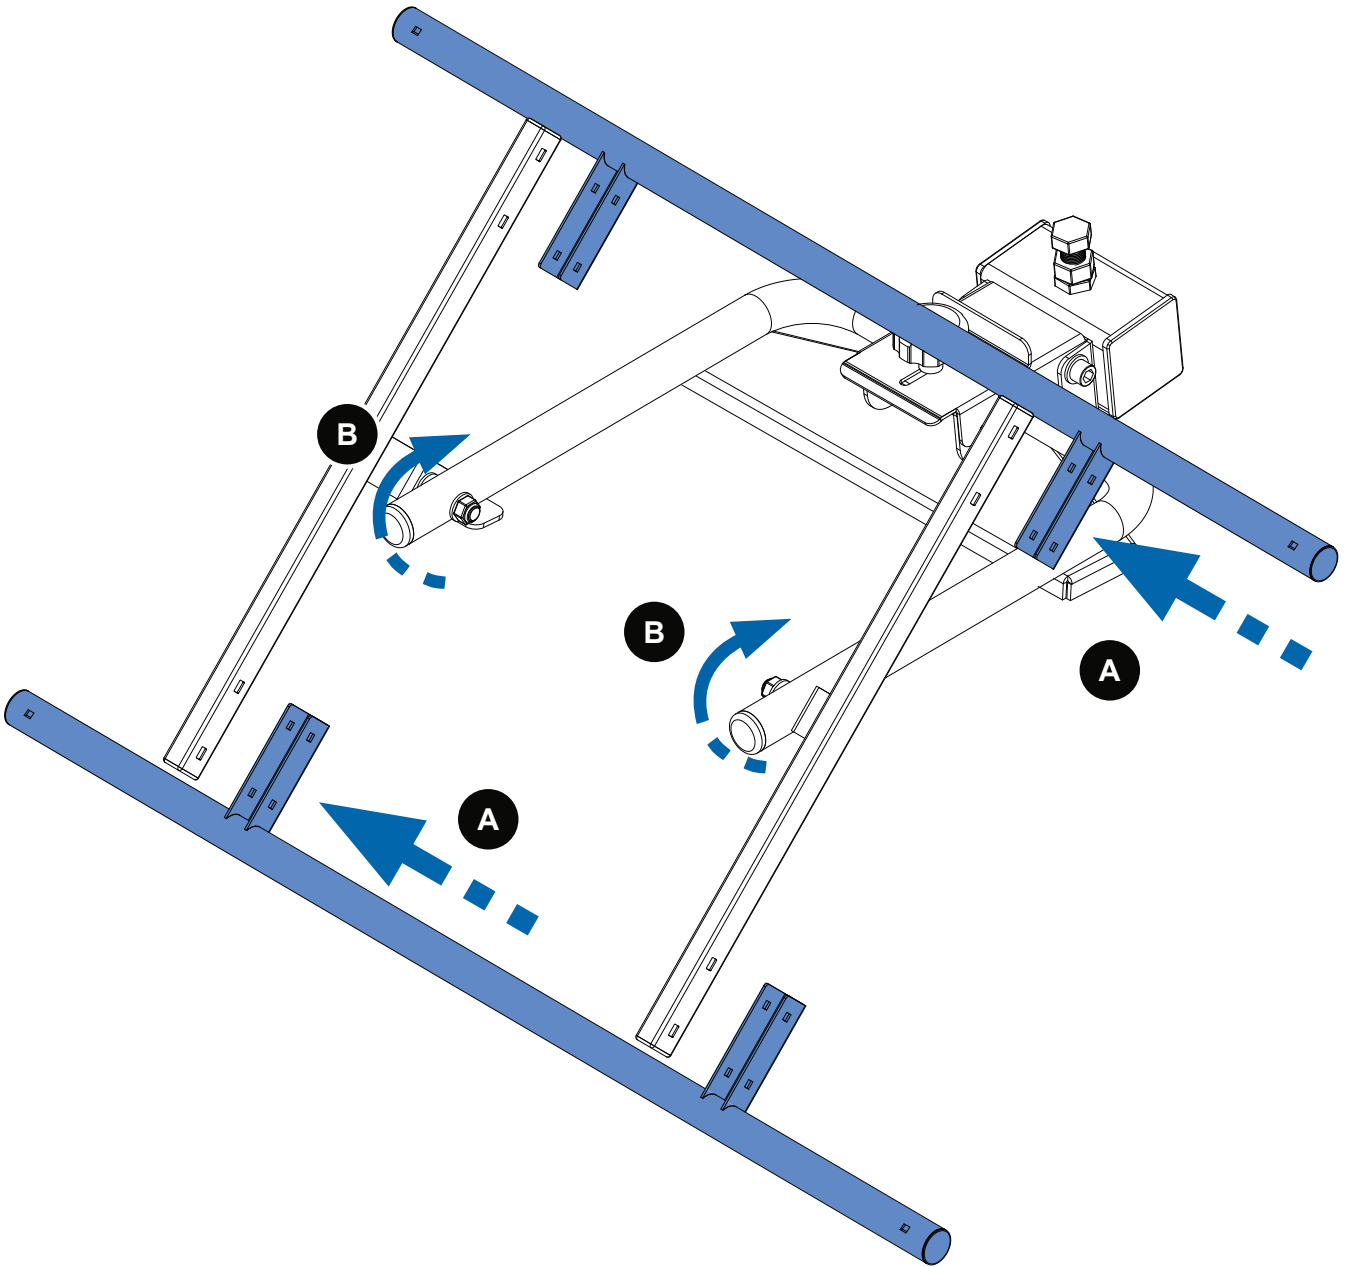

Max: 60 kg / 132 lbs

CRUZBER SAU
ES-A14018311
P.I. Las Salinas II
14960 - Rute - Spain
cruz-products.com

1.

ES	Contenido embalaje: Verificar	x 1	x 1
EN	Package content: Check		
FR	Contenu d'emballage: Vérifier		
DE	Packungsinhalt: Überprüfen		
PT	Contéudo embalagem: Verificar	x 1	x 1
IT	Contenuto della confezione: Controllare		
NL	Pakket inhoud: Controleer	(712-331)	(837-049)
PL	Zawartość opakowania: sprawdź		
CS	Obsah balení: Zkontrolujte	x 2	x 1
HU	Csomag tartalma: Ellenőrizd		
HR	Sadržaj paketa: Provjeri	(712-325)	(712-304)
RO	Pachetul contine: Verificati		
RU	Содержание упаковки: Проверьте	x 2	x 1
GR	Ελέγξτε το περιεχόμενο: του πακέτου		
TR	Paket içeriğini: Control ediniz	(012-344)	(813-015)
SL	Vsebina paketa: Preverite		
BG	Съдържание на опаковката: Потвърдете		
NB	Innhold i pakken: Sjekk	x 1	x 3
AR	قوبعلا ىوتحم : دكؤي		
		(837-014)	1x (857-032) 1x (857-033) 1x (857-049)

2. 

3.

2

4. 

5. 

6. 

8. 

9. 