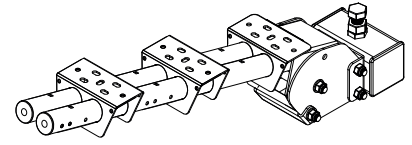

ES	Instrucción de montaje ¡Leer primero!	Portabicicletas
EN	Assembly instructions Read first!	Bike carrier
FR	Instruction de montage Lire en premier!	Porte-vélos
DE	Montageanleitung Zuerst lesen!	Fahrradträger
PT	Instruções de montagem Ler primeiro!	Porta-bicicletas
IT	Istruzioni di montaggio Leggere per primo!	Portabici
NL	Montagehandleiding Eerst lezen!	Fietsendragers
PL	Instrukcja montażu Najpierw przeczytaj!	Bagażnik na rowery
CZ	Montážní návod Čtěte pozorně!	Nosič bicyklů
HU	Szerelési Utasítás Először olvasd el!	Kerékpártartó
HR	Detaljne upute Prvo procitati!	Suport pentru bicicleta
RO	Instructiuni de montaj Intai cititi!	Biciklu nosač
RU	Инструкции по монтажу Сначала прочитайте!	Крепление для велосипедов
GR	Διαβάστε προσεκτικά τις Οδηγίες Συναρμολόγησης!	Μπάρα Ποδηλάτου
TR	Öncelikle montaj: Talimatlarını okuyunuz!	Bisiklet taşıyıcı
SI	Navodila za sestavljanje Preberite!	Strešni nosilec za kolesa

Max: 45 kg / 99 lbs

CRUZBER SAU
ES-A14018311
P.I. Las Salinas II
14960 - Rute - Spain
www.cruz-products.com

1.

ES Contenido embalaje: ¡Verificar!

x 1

x 1

EN Package content: Check!

(837-021)