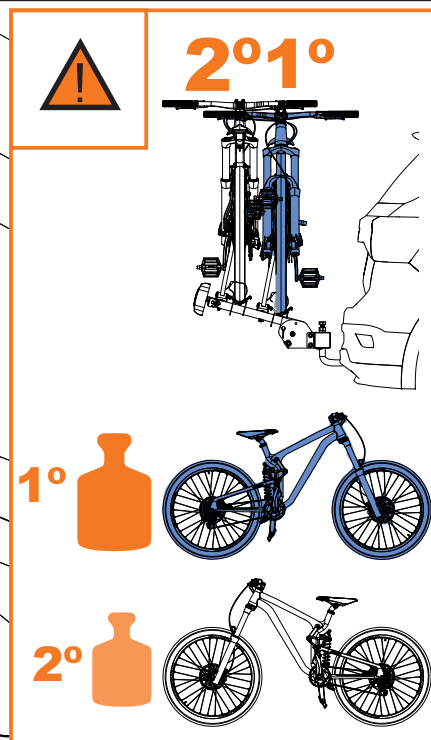

(837-014)

x 3

(857-034)

(857-035)

(857-040)

2. 

15 kg
33 lbs **MAX**

MAX Ø29"
MIN Ø20"

MAX 4"

MAX 1400mm
55"

3. 

4.

5. 

6. 

7. 

8. 

9. 

10. 

11. 

13.

14.

15.

16.

17.