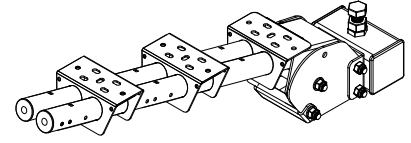

ES	Instrucción de montaje ¡Leer primero!	Portabicicletas
EN	Assembly instructions Read first!	Bike carrier
FR	Instruction de montage Lire en premier!	Porte-vélos
DE	Montageanleitung Zuerst lesen!	Fahrradträger
PT	Instruções de montagem Ler primeiro!	Porta-bicicletas
IT	Istruzioni di montaggio Leggere per primo!	Portabici
NL	Montagehandleiding Eerst lezen!	Fietsendragers
PL	Instrukcja montażu Najpierw przeczytaj!	Bagażnik na rowery
CZ	Montážní návod Čtěte pozorně!	Nosič bicyklů
HU	Szerelési Utasítás Először olvasd el!	Kerékpártartó
HR	Detaljne upute Prvo procitati!	Suport pentru bicicleta
RO	Instructiuni de montaj Intai cititi!	Biciklu nosač
RU	Инструкции по монтажу Сначала прочитайте!	Крепление для велосипедов
GR	Διαβάστε προσεκτικά τις Οδηγίες Συναρμολόγησης!	Μπάρα Ποδηλάτου
TR	Öncelikle montaj: Talimatlarını okuyunuz!	Bisiklet taşıyıcı
SI	Navodila za sestavljanje Preberite!	Strešni nosilec za kolesa

Max: 45 kg / 99 lbs

CRUZBER SAU
ES-A14018311
P.I. Las Salinas II
14960 - Rute - Spain
www.cruz-products.com

1.

ES Contenido embalaje: ¡Verificar!

x 1

x 1

EN Package content: Check!

FR Contenu d'emballage: Vérifier!