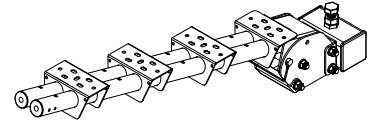

FR Contenu d'emballage: Vérifier!

(837-022)

DE Packungsinhalt: Überprüfen!

PT Contéudo embalagem:
Verificar!

x 8

x 1

IT Contenuto della confezione:
Controllare!