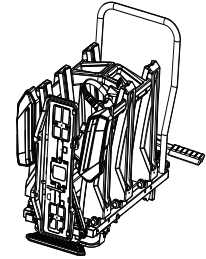

FR Contenu d'emballage: Vérifier

DE Verpackungsinhalt: Überprüfen

PT Conteúdo da embalagem: Verificar

IT Contenuto dell'imballaggio: Controllare

NL Inhoud van de verpakking:
Controleer

x 1

x 1

PL Zawartość opakowania: sprawdź