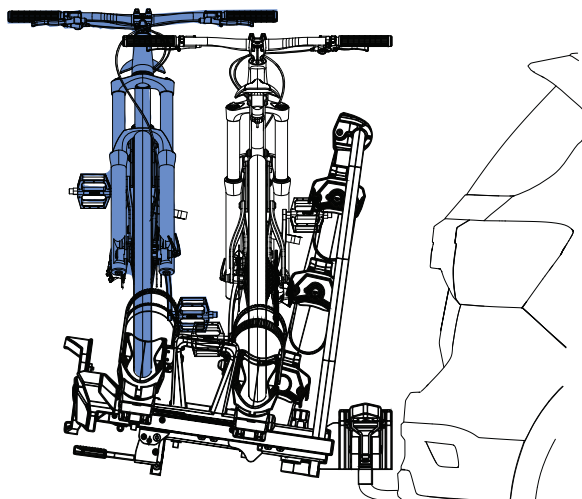

940-570

Lv11 2026-r2

Modelo-model:

CRUZ Axler EU towbar - 2 bikes

Lote-Lot-Lot-Lot:

01-26

Peso-Weight-Poids-Gewicht:

20 kg / 44 lbs

4. 

5. 

6. 

7. 

8. 

9. 

10. 

11. 

11

12. 

13. 

12

13

2° 1°

1°

2°

15. 

16. 

17. 

18. 