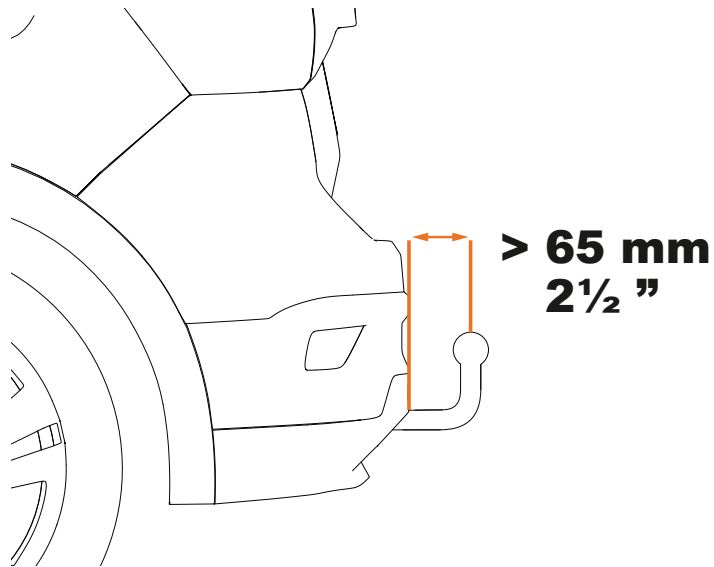

SL Vsebina embalaže: Preverite

BG Съдържание на опаковката:
Потвърдете

NB Innhold i pakken: Sjekk

AR قوبعلا ىوتحم : دكؤي

x 2

2. 

1x  **30 kg MAX**
66 lbs MAX

3. 