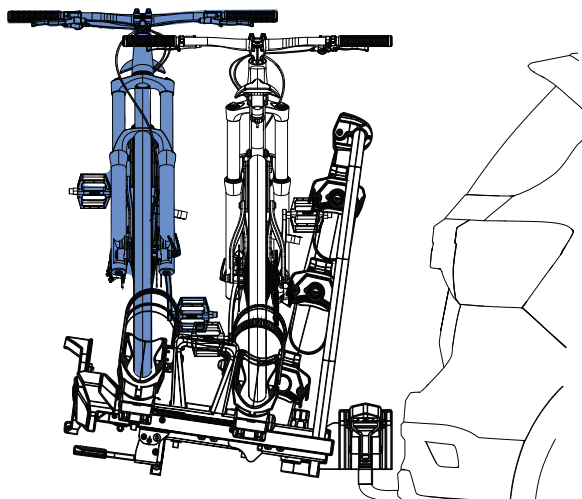

## CRUZ Axler UK towbar - 2 bikes

Lote-Lot-Lot-Lot:

**01-26**

Peso-Weight-Poids-Gewicht:

**20 kg / 44 lbs**

ES	<b>Instrucción de montaje</b> Leer primero	Portabicicletas
EN	<b>Assembly instructions</b> Read first	Bike carrier
FR	<b>Instruction de montage</b> Lire en premier	Porte-vélos
DE	<b>Montageanleitung</b> Zuerst lesen	Fahrradträger
PT	<b>Instruções de montagem</b> Ler primeiro	Porta-bicicletas
IT	<b>Istruzioni di montaggio</b> Leggere per primo	Portabici
NL	<b>Montagehandleiding</b> Eerst lezen	Fietsendrager
PL	<b>Instrukcja montażu</b> Najpierw przeczytaj	Bagażnik rowerowy
CS	<b>Návod k montáži</b> Čtěte pozorně	Nosič kol
HU	<b>összeszerelési utasítások</b> Először olvassd el	Kerékpártartó
HR	<b>Upute za sastavljanje</b> Prvo pročitati	Nosač bicikla
RO	<b>Instructiuni de montaj</b> Intai cititi	Suport biciclete
RU	<b>Инструкции по монтажу</b> Сначала прочитайте	Велобагажник
GR	<b>Διαβάστε προσεκτικά τις</b> Οδηγίες Συναρμολόγησης	Σχάρα ποδηλάτου
TR	<b>Montaj talimatları</b> Talimatlarını okuyunuz	Bisiklet taşıyıcı
SL	<b>Navodila za sestavljanje</b> Preberite	Nosilec za kolesa
BG	<b>УПЪТВАНЕ ЗА МОНТАЖ</b> Прочетете първо	Багажник за велосипеди
NB	<b>Monteringsanvisning</b> Les først	Sykkelstativ
AR	ببيكرتلا تامي لعت الوا أرقا	تاجارد لمامح

4. 

5. 

6. 

7. 

8. 

9. 

10. 

11. 

11

12. 

13. 

12

13

2° 1°

1°

2°

15. 

16. 

17. 

18. 