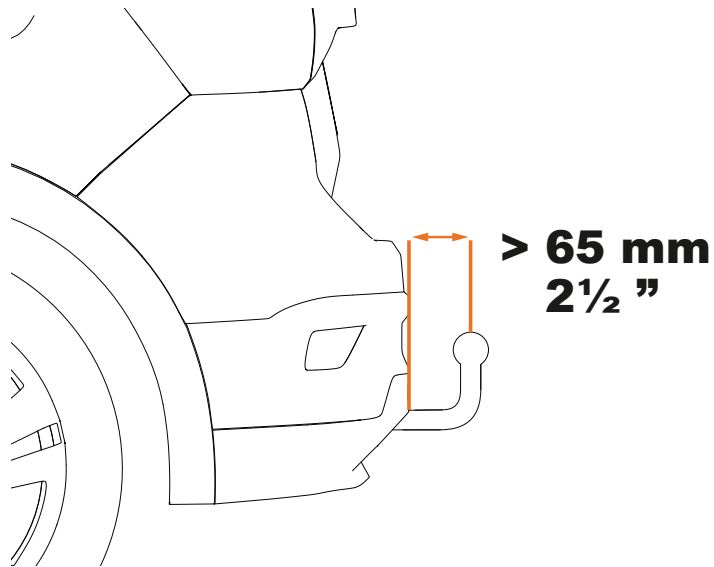

SL Vsebina embalaže: Preverite

BG Съдържание на опаковката:  
Потвърдете

NB Innhold i pakken: Sjekk

AR قوبعلا ىوتحم : دكؤي

x 2

2. 

**1x**  **30 kg MAX**  
**66 lbs MAX**

3. 