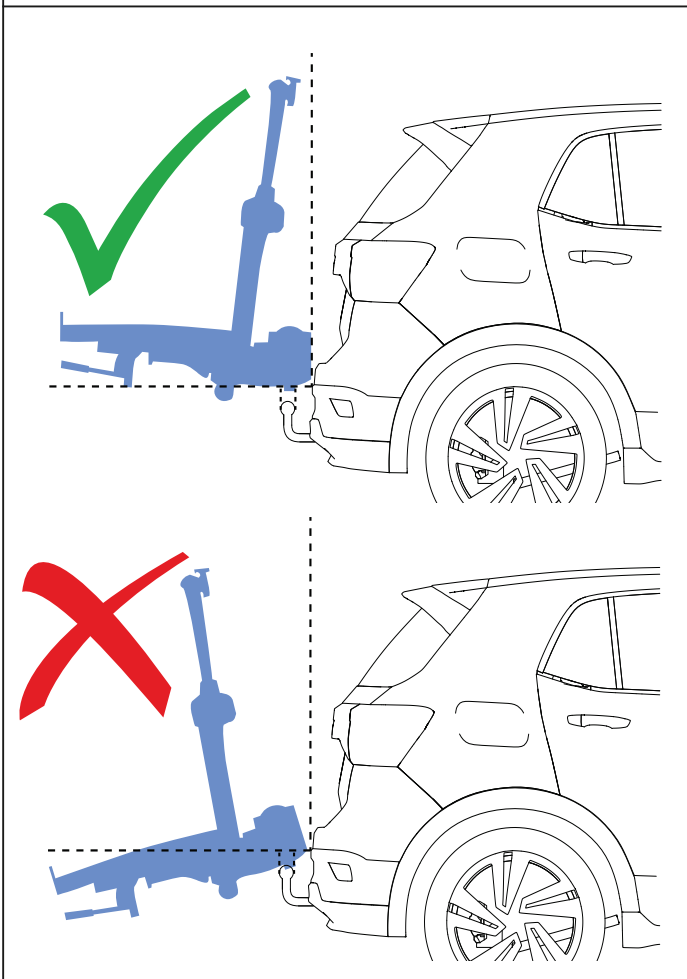

x 2

x 1

AR قوبعلا ىوتحم : دكؤي

2. 

1x  **30 kg MAX**
66 lbs MAX

3. 

4. 

5. 