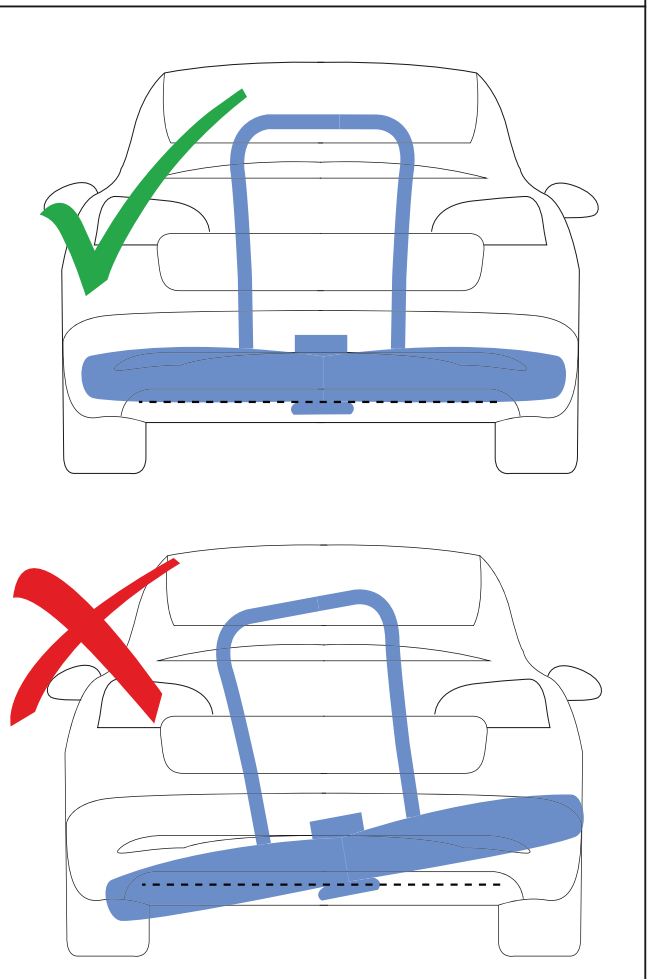

x 2

x 1

AR قوبعلا ىوتحم : دكؤي

2. 

1x  **30 kg MAX**
66 lbs MAX

3. 

4. 

5. 